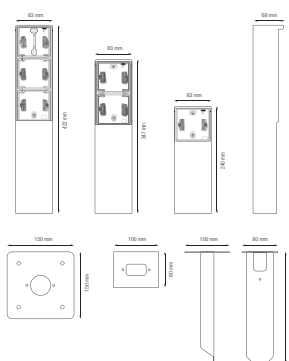

Rýchlejšia a jednoduchšia inštalácia:

- všetky pripojovacie svorky sa nachádzajú v hornej časti prístrojového spodku:
 - aby bolo možné všetky vodiče odrezať a odizolovať na rovnakú dĺžku
 - aby bol zabezpečený dostatočný voľný priestor pod mechanizmom na jednoduché uloženie káblov a umiestnenie mechanizmu krabice bez toho, aby ho vodiče zatlačili nahor

- Popis: – zásuvka
 - vybaveno kontaktnými zbernicami s veľkou kontaktnou povrchovou plochou, ktorá neleží na zásuvke na účely pripojenia
- Max. menovitá hodnota MCB: 16 A (1,5 mm²) / 20 A (2,5 mm²) (obmedzená v súlade s národnými inštaláčnymi predpismi)
- Chemická odolnosť: prostredie bohaté na amoniak môže spôsobiť rýchlejšie starnutie kovových častí
- Stupeň ochrany: IP55 pro kombináciu mechanizmu a vodoodolnej montážnej krabice
- Odolnosť voči nárazu: Kombinácia mechanizmu Hydro a krabice na zapustenú alebo povrchovú montáž má odolnosť voči nárazu IK07 s minimálnou teplotou -25 °C a maximálnou teplotou 55 °C
- Farba: Materiál je farbený v hmote (farba svetlo sivá približne NCS S 1502 - B, RAL 7035)
- Rozmery (VxŠxH): 347 x 83 x 68 mm
- Certifikáty: CEBEC
- Certifikácia: CE
- Materiál krytu: nehrdzavejúca oceľ

$\frac{h}{z}$ 16 A / 250 Vac

Niko

Rozmery

Schéma zapojenia