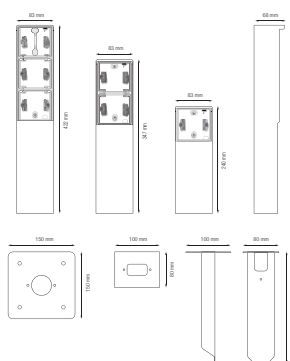

Rýchlejšia a jednoduchšia inštalácia:

- všetky pripojovacie svorky sa nachádzajú v hornej časti prístrojového spodku:
 - aby bolo možné všetky vodiče odrezať a odizolovať na rovnakú dĺžku
 - aby bol zabezpečený dostatočný voľný priestor pod mechanizmom na jednoduché uloženie káblov a umiestnenie mechanizmu krabice bez toho, aby ho vodiče zatlačili nahor

- Popis: – zásuvka
 - vybaveno kontaktnými zbernicami s veľkou kontaktnou povrchovou plochou, ktorá neleží na zásuvke na účely pripojenia
- Max. menovitá hodnota MCB: 16 A (1,5 mm²) / 20 A (2,5 mm²) (obmedzená v súlade s národnými inštaláčnymi predpismi)
- Chemická odolnosť: prostredie bohaté na amoniak môže spôsobiť rýchlejšie starnutie kovových častí
- Stupeň ochrany: IP55 pro kombináciu mechanizmu a vodoodolnej montážnej krabice
- Odolnosť voči nárazu: Kombinácia mechanizmu Hydro a krabice na zapustenú alebo povrchovú montáž má odolnosť voči nárazu IK07 s minimálnou teplotou -25 °C a maximálnou teplotou 55 °C
- Farba: Materiál je farbený v hmote (farba svetlo sivá približne NCS S 1502 - B, RAL 7035)
- Rozmery (VxŠxH): 240 x 83 x 68 mm
- Certifikáty: CEBEC
- Certifikácia: CE
- Materiál krytu: nehrdzavejúca oceľ

Niko

Rozmery

Schéma zapojenia