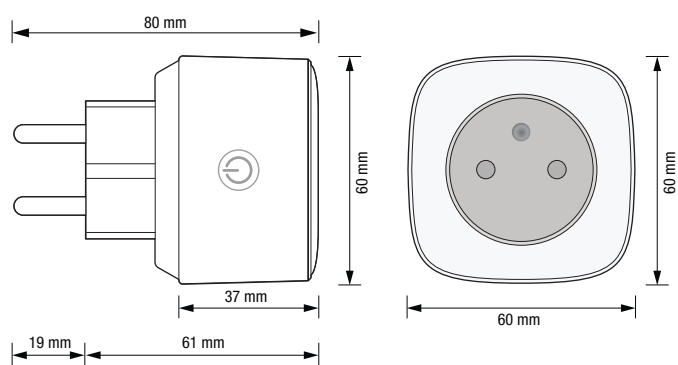

Technické údaje

Inteligentná zástrčka s ochranným kolíkom, Zigbee®

Rozmery: V 116 mm x Š 52 mm x H 32 mm. Prevádzková teplota: -5 °C až 55 °C Zbernicové pripojenie: 9 V DC (SELV, bezpečné veľmi nízke napätie).

niko

Rozmery

Schéma zapojenia