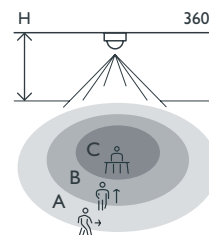

Detektor prítomnosti, Niko Home Control, 9,5 m, IP65, mini, na zapustenú montáž, farba biela a čierna

550-20220

4 roky záruka

Mini detektor deteguje pohyb a mení intenzitu osvetlenia. s využitím týchto informácií je možné aktivovať alebo deaktivovať rôzne funkcie Niko Home Control. Výrobok je vhodný na montáž do podhládov v interiéri.

Farba povrchovej úpravy: biela a čierna.

Oblasť snímania

H	A Across	B Towards	C Presence
2 m	∅ 6 m	∅ 3 m	∅ 2 m
2.5 m	∅ 8 m	∅ 3.7 m	∅ 2.5 m
3 m	∅ 9.5 m	∅ 4.5 m	∅ 3 m

niko

Technické údaje

Katalógové číslo	550-20220
Vstupné napätie	26 V DC (SELV, bezpečné nízke napätie)
Výstup detektora	26 V
Intenzita svetla	2 lux – 25000 lux
Detekčný uhol	360°
Oblasť snímania (PIR)	ø 9,5 m z výšky 3 m
Prevádzková teplota	-10 – +50 °C
Montáž	zápustná montáž
Montážna výška	2 – 3 m
Priemer vrtáka	30 mm
Rozmery viditeľnej časti (VxŠxH)	36 x 36 x 13.3 mm
Rozmery (VxŠxH)	36 x 36 x 62.6 mm
Stupeň ochrany	IP65
Certifikácia	CE

Rozmery