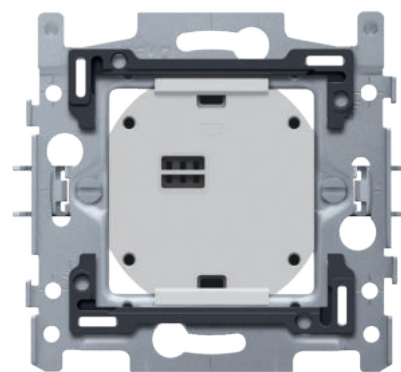

Detektor pohybu, Niko Home Control, 8 m, 180°, nástenný detektor, na montáž do zapustenej montážnej krabice

550-20210

4 roky záruka

Tento detektor pohybu je vhodný na vnútorné použitie. Jedným stlačením tlačidla môžete manuálne osvetlenie zapnúť alebo vypnúť. Detektor pohybu je napájaný cez inštaláciu Niko Home Control. Na použitie ako detektor pohybu, alebo ako detektor pohybu v kombinácii so svetelným čidlom.

Tento výrobok je chránený minimálne jedným patentom (žiadostou o udelenie patentu). Viac informácií o patentoch nájdete na stránke www.niko.eu/innovation.

Oblasť snímania

H	A Across	B Towards
0.8 m	7 m	2.4 m
1 m	8 m	3 m
1.2 m	9 m	4 m

niko

Technické údaje

Katalógové číslo	550-20210
Vstupné napätie	26 V DC (SELV, bezpečné nízke napätie)
Výstup detektora	26 V
Intenzita svetla	10 lux – 1000 lux
Oblasť snímania (PIR)	8 m z výšky 1 m
Montáž	krabica na zapustenú montáž
Montážna výška	0.8 – 1.2 m
Minimálna hĺbka zabudovania	16.2 mm
Rozmery (VxŠxH)	71 x 73 x 20.2 mm
Prierez vodičov	0,5 alebo 1 mm ²
Stupeň ochrany	IP20
Stupeň ochrany	IP40 pro kombináciu spínača a rámčeka
Certifikácia	CE