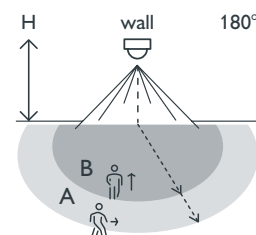

Detektor pohybu, Niko Home Control, 8 m, 180°, nástenný detektor, na montáž do zapustenej montážnej krabice

550-20210

4 roky záruka

Tento detektor pohybu je vhodný na vnútorné použitie. Jedným stlačením tlačidla môžete manuálne osvetlenie zapnúť alebo vypnúť. Detektor pohybu je napájaný cez inštaláciu Niko Home Control. Na použitie ako detektor pohybu, alebo ako detektor pohybu v kombinácii so svetelným čidlom.

Tento výrobok je chránený minimálne jedným patentom (žiadostou o udelenie patentu). Viac informácií o patentoch nájdete na stránke www.niko.eu/innovation.

Oblasť snímania

H	A Across	B Towards
0.8 m	7 m	2.4 m
1 m	8 m	3 m
1.2 m	9 m	4 m

niko

Technické údaje

Katalógové číslo	550-20210
Vstupné napätie	26 V DC (SELV, bezpečné nízke napätie)
Výstup detektora	26 V
Intenzita svetla	10 lux – 1000 lux
Oblasť snímania (PIR)	8 m z výšky 1 m
Montáž	krabica na zapustenú montáž
Montážna výška	0.8 – 1.2 m
Minimálna hĺbka zabudovania	16.2 mm
Rozmery (VxŠxH)	71 x 73 x 20.2 mm
Prierez vodičov	0,5 alebo 1 mm ²
Stupeň ochrany	IP20
Stupeň ochrany	IP40 pro kombináciu spínača a rámčeka
Certifikácia	CE