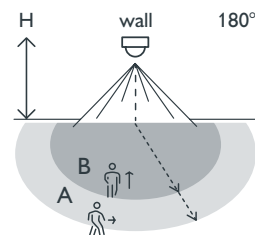

Detektor pohybu, Niko Home Control, 13 m, 180°, IP54, s polohovateľnou šošovkou, na povrchovú montáž, farba antracitová

550-20201

4 roky záruka

Tento detektor pohybu je vhodný na vonkajšie použitie, napríklad na príjazdovej ceste, na terase alebo do záhrady. Je taktiež vybavený integrovaným snímačom osvetlenia. Detektor pohybu môžete nasmerovať kamkoľvek budete chcieť a snímanú oblasť rozdelíte pomocou uzatváracej clony. Systém Niko Home Control napája zariadenie.

Farba povrchovej úpravy: antracitová.

Kompatibilné podružné detektory: 550-20201

Oblasť snímania

H	A Across	B Towards
2 m	8 m	4 m
2.5 m	11 m	5.5 m
3 m	13 m	6.5 m

niko

Technické údaje

Katalógové číslo	550-20201
Kompatibilné podružné detektory	550-20201
Vstupné napätie	26 V DC (SELV, bezpečné nízke napätie)
Výstup detektora	26 V
Intenzita svetla	5 lux – ∞
Oneskorenie vypnutia	8 s – 30 min
Detekčný uhol	180°
Oblasť snímania (PIR)	13 m z výšky 3 m
Prevádzková teplota	-20 – +45 °C
Montáž	povrchová montáž
Montážna výška	2 – 3 m
Rozmery viditeľnej časti (VxŠxH)	70 x 90 x 130 mm
Rozmery (VxŠxH)	70 x 90 x 130 mm
Stupeň ochrany	IP54
Certifikácia	CE

Príslušenstvo

390-20150 Držiak pre montáž vonkajšieho detektora na strop, farba antracitová

Rozmery