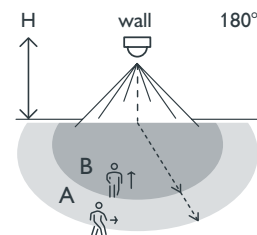

Detektor pohybu, Niko Home Control, 16 m, 180°, IP54, s polohovateľnou šošovkou, na povrchovú montáž, farba biela

550-20200

4 roky záruka

Tento detektor pohybu je vhodný na vonkajšie použitie, napríklad na príjazdovej ceste, na terase alebo do záhrady. Je taktiež vybavený integrovaným snímačom osvetlenia. Detektor pohybu môžete nasmerovať kamkoľvek budete chcieť a snímanú oblasť rozdelíte pomocou uzatváracej clony. Systém Niko Home Control napája zariadenie.

Farba povrchovej úpravy: biela.

Kompatibilné podružné detektory: 550-20200

Oblasť snímania

H	A Across	B Towards
2 m	11 m	5.5 m
2.5 m	14 m	7 m
3 m	16 m	8 m

niko

Technické údaje

Katalógové číslo	550-20200
Kompatibilné podružné detektory	550-20200
Vstupné napätie	26 V DC (SELV, bezpečné nízke napätie)
Výstup detektora	26 V
Intenzita svetla	5 lux – ∞
Oneskorenie vypnutia	8 s – 30 min
Detekčný uhol	180°
Oblasť snímania (PIR)	16 m z výšky 3 m
Prevádzková teplota	-20 – +45 °C
Montáž	povrchová montáž
Montážna výška	2 – 3 m
Rozmery viditeľnej časti (VxŠxH)	70 x 90 x 130 mm
Rozmery (VxŠxH)	70 x 90 x 130 mm
Stupeň ochrany	IP54
Certifikácia	CE

Príslušenstvo

390-20050 Držiak pre montáž vonkajšieho detektora na strop, farba biela

Rozmery