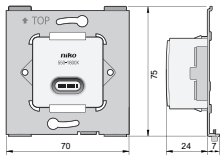

Technické údaje

Digital black, prispôsobiteľná ovládacia obrazovka pre Niko Home Control, 24 V, rozperkami.

- Napájanie: 24 V DC (SELV)
- Maximálna spotreba energie: 5,5 W
- Spotreba energie (pohotovostný režim): 1 W
- Spôsob montáže: zapustená montážna krabica
- Montážna výška: 110 - 160 cm
- Rozmery (VxŠxH) (mechanizmus): 75 x 70 x 23,6 mm
- Rozmery (VxŠxH) (obrazovka): 83 x 83 x 11,5 mm
- Veľkosť obrazovky: 3,6"
- Rozlíšenie obrazovky: 1024 x 768 pixelov
- Jas obrazovky: automatický

Rozmery

Schéma zapojenia