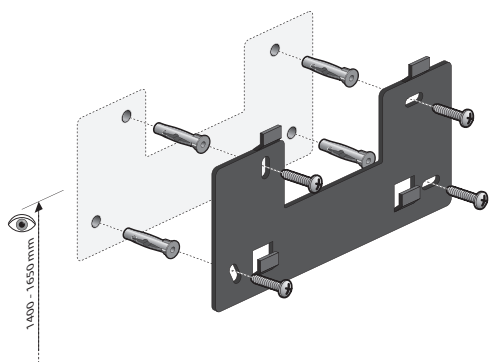

Vnútoraná video jednotka 2-vodičová

510-50000

4 roky záruka

Táto nástenná dotyková obrazovka vám umožňuje komunikovať s volajúcimi u dverí prostredníctvom zabudovaného mikrofónu a reproduktorov. Budete vidieť kto volá a môžete mu odomknúť dvere. Použite funkciu „Náhľad von“, ktorá vám umožní kedykoľvek vidieť, kto stojí vonku. Zmeškané hovory? LED na spätnú väzbu vás upozorní na všetky zmeškané hovory. V histórii hovorov nájdete krátke video útržky, vďaka ktorým uvidíte, kto vás chcel navštíviť.

Vnútoraná video jednotka sa jednoducho inštaluje aj konfiguruje. Vnútornú video jednotku je možné použiť len spolu s modulom vstupového systému (510-21400) a jedno alebo dvojvodičovými vonkajšími video jednotkami (510-31001).

Technické údaje

Vnútoraná video jednotka 2-vodičová.

- Zapojenie: 2-vodičové
- Rozlíšenie obrazovky: 1024 x 600
- Veľkosť obrazovky: 7"
- Stupeň ochrany: IP20
- Farba povrchovej úpravy: čierna
- Rozmery (VxŠxH): 115.2 x 179 x 25.5 mm

Rozmery

niko

Schéma zapojenia