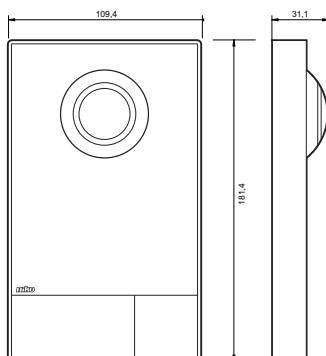

niko

Vnútrotná video jednotka 2-vodičová.

- Zapojenie: 2-vodičové
- Rozlíšenie obrazovky: 1024 x 600
- Veľkosť obrazovky: 7"
- Stupeň ochrany: IP20
- Farba povrchovej úpravy: čierna
- Rozmery (VxŠxH): 115.2 x 179 x 25.5 mm

Rozmery

Schéma zapojenia