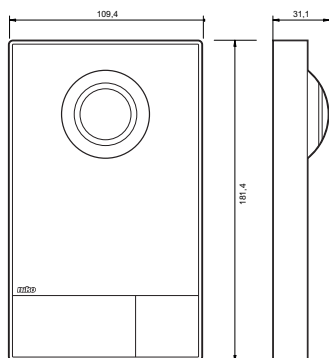

Súpravu môžete ďalej rozšíriť o:

- Jednu vonkajšiu video jednotku 510-31001
- Max. 5 vnútorných video jednotiek 510-50000

Technické údaje

Video súprava, 2-vodičová, ovládač a vonkajšia jednotka, na povrchovú montáž, 1 zvončekové tlačidlo.

- Certifikácia: CE

Rozmery

niko

Schéma zapojenia