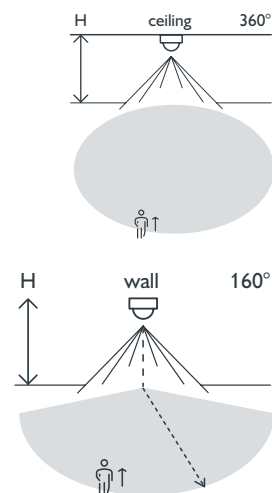

Detektor pohybu, HF, 230 V, 10 m, farba biela

351-27360

4 roky záruka

1-kanálový HF detektor pohybu je vhodný na zapínanie a vypínanie interiérového osvetlenia.

Detektor je vybavený integrovaným snímačom osvetlenia.

Farba povrchovej úpravy: biela.

- Samotné nastavenie pre hodnotu lux, oneskorenie vypnutia a citlivosť
- 360° detekcia pri montáži na strop, 180° detekcia pri montáži na stenu

Detektor pohybu na použitie vo svietidlách a pod.

- Použitie vysokofrekvenčnej (VF) technológie na optimálnu detekciu.
- Dá sa jednoducho integrovať do rôznych zariadení alebo stien vďaka detekcii s využitím VF.

Oblasť snímania

H ↓	Towards	
	Ceiling ↑	Wall ↑
2 m	∅ 10 m	5 m
3 m	∅ 10 m	5 m
4 m	∅ 10 m	5 m
5 m	∅ 10 m	5 m

230 V

stand-alone

360°

2 – 5 m

niko

Technické údaje

Katalógové číslo	351-27360
Vstupné napätie	230 Vac \pm 10 %, 50 Hz
Výstup detektora	230 V (ON/OFF)
Max. menovitá hodnota MCB	10 A (obmedzená v súlade s národnými inštalačnými predpismi)
Reléový kontakt	N.O. (max. 4,35 A)
Maximálna záťaž žiaroviek a halogénových žiaroviek ($\cos\phi = 1$)	1000 W
Maximálna záťaž úsporných žiaroviek (CFLi)	100 W
Maximálna záťaž LED žiaroviek 230 V	100 W
Intenzita svetla	5 lux – 2000 lux
Počet kanálov	1 kanál
Oneskorenie vypnutia	10 s – 5 min
Detekčný uhol	360°
Oblasť snímania (HF)	\varnothing 10 m pri montáži na strop, 5 m pri montáži na stenu
Prevádzková teplota	-20 – +70 °C
Montážna výška	2 – 5 m
Rozmery (VxŠxH)	90 x 52 x 35 mm
Stupeň ochrany	IP20
Certifikácia	CE