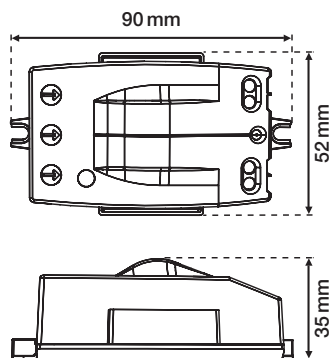

230 V

stand-alone

360°

2 – 5 m

niko

Technické údaje

Katalógové číslo	351-27360
Vstupné napätie	230 Vac \pm 10 %, 50 Hz
Výstup detektora	230 V (ON/OFF)
Max. menovitá hodnota MCB	10 A (obmedzená v súlade s národnými inštalačnými predpismi)
Reléový kontakt	N.O. (max. 4,35 A)
Maximálna záťaž žiaroviek a halogénových žiaroviek ($\cos\phi = 1$)	1000 W
Maximálna záťaž úsporných žiaroviek (CFLi)	100 W
Maximálna záťaž LED žiaroviek 230 V	100 W
Intenzita svetla	5 lux – 2000 lux
Počet kanálov	1 kanál
Oneskorenie vypnutia	10 s – 5 min
Detekčný uhol	360°
Oblasť snímania (HF)	\varnothing 10 m pri montáži na strop, 5 m pri montáži na stenu
Prevádzková teplota	-20 – +70 °C
Montážna výška	2 – 5 m
Rozmery (VxŠxH)	90 x 52 x 35 mm
Stupeň ochrany	IP20
Certifikácia	CE

Príslušenstvo

351-27361 Kovová tieniaca zábrana

Rozmery

Schéma zapojenia