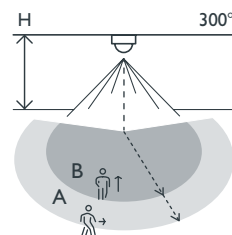

Oblasť snímania

H	A Across	B Towards
2 m	16 m	8 m
3 m	16 m	8 m
4 m	16 m	8 m
5 m	16 m	8 m

230 V

stand-alone

300°

16 m z výšky
3 m

2 – 5 m

povrchová
montáž

niko