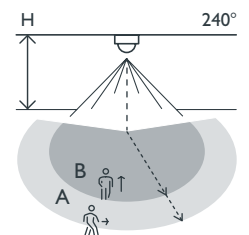

Detektor pohybu, 230 V, 16 m, 240°, IP54, na povrchovú montáž, farba čierna

351-26562

4 roky záruka

Tento 1-kanálový detektor pohybu na vonkajšie použitie, ktorý nereaguje na domáce zvieratá, je veľmi vhodný na spínanie osvetlenia kdekoľvek okolo domu. Oblasť snímania má 16 metrov. Snímač pohybu môže byť veľmi presne nasmerovaný. Prístroj ma zabudovaný svetelný snímač a automaticky alebo manuálne pomocou tlačidlového spínača zapína alebo vypína osvetlenie. Po predvolenom čase oneskorenia sa svetlo vypne automaticky. Tento snímač môžete nakonfigurovať manuálne aj pomocou diaľkového ovládania. Farba povrchovej úpravy: čierna.

- Detekciu zvierat je možné zapnúť/vypnúť
- Malá krížová detekcia
- Nízka spotreba (0,25 W)
- Detekčná hlava je nastaviteľná horizontálne a vertikálne
- Samotné nastavenie pre hodnotu lux, oneskorenie vypnutia a citlivosť
- Môže byť naprogramované manuálne alebo pomocou voliteľného diaľkového ovládania
- Vysoko výkonná detekcia s malým počtom nechcených spustení

Oblasť snímania

H	A Across	B Towards
2 m	16 m	8 m
3 m	16 m	8 m
4 m	16 m	8 m
5 m	16 m	8 m

230 V

stand-alone

240°

16 m z výšky
3 m

2 – 5 m

povrchová
montáž

Rozmery

Schéma zapojenia