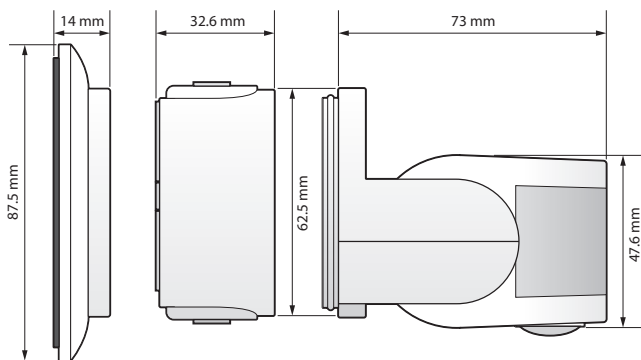

230 V

stand-alone

200°

12 m z výšky
3 m

2 – 8 m

povrchová
montáž

niko

Technické údaje

Katalógové číslo	351-26480
Vstupné napätie	230 Vac \pm 10 %, 50 Hz
Výstup detektora	230 V (ON/OFF)
Max. menovitá hodnota MCB	10 A (obmedzená v súlade s národnými inštalačnými predpismi)
Reléový kontakt	N.O. (max. 10 A)
Maximálna záťaž žiaroviek a halogénových žiaroviek ($\cos\varphi = 1$)	2300 W
Maximálna záťaž úsporných žiaroviek (CFLi)	350 W
Maximálna záťaž LED žiaroviek 230 V	350 W
Intenzita svetla	5 lux – 2000 lux
Počet kanálov	1 kanál
Oneskorenie vypnutia	pulse, 10 s – 20 min
Detekčný uhol	200°
Oblasť snímania (PIR)	12 m z výšky 3 m
Prevádzková teplota	-20 – +55 °C
Montáž	povrchová montáž
Montážna výška	2 – 8 m
Rozmery (VxŠxH)	63 x 63 x 94 mm
Stupeň ochrany	IP55
Certifikácia	CE

Príslušenstvo

350-41936	IR dongle pre smartfóny
351-25320	IR diaľkové ovládanie
351-25310	IR diaľkové ovládanie pre používateľov

Rozmery

Schéma zapojenia