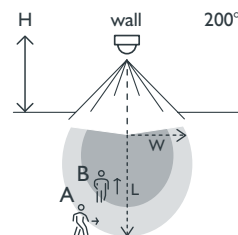

Detektor pohybu, 230 V, 12 m, 200°, IP55, na montáž na stenu a na strop, na povrchovú montáž, farba alu

351-26480

4 roky záruka

Tento jednokanálový detektor pohybu na vonkajšie použitie s detekčným dosahom 14 metrov je vhodný na použitie pri prízjazdových cestách, pod prístreškami pre autá alebo na záhrade. Tento detektor pohybu môže byť namontovaný na strop alebo stenu a môže byť nasmerovaný nahor alebo nadol. Zariadenie ma zabudovaný svetelný snímač a automaticky zapne alebo vypne osvetlenie. Po predvolenom čase oneskorenia sa svetlo vypne automaticky. Farba povrchovej úpravy: alu.

- S malou krížovou detekciou
- Nízka spotreba (0,2 W)
- Detekčná hlava je nastaviteľná vertikálne
- Samotné nastavenie pre hodnotu lux a oneskorenie vypnutia
- Môže byť naprogramované manuálne alebo pomocou voliteľného diaľkového ovládania

Oblasť snímania

H ↓	A Across		B Towards	
	W	L	W	L
2 m	5 m	10 m	2.5 m	5 m
3 m	6 m	12 m	3 m	6 m
4 m	7 m	14 m	3.5 m	7 m
5 m	7 m	14 m	3.5 m	7 m
6 m	7 m	14 m	3.5 m	7 m
7 m	7 m	14 m	3.5 m	7 m
8 m	7 m	14 m	3.5 m	7 m