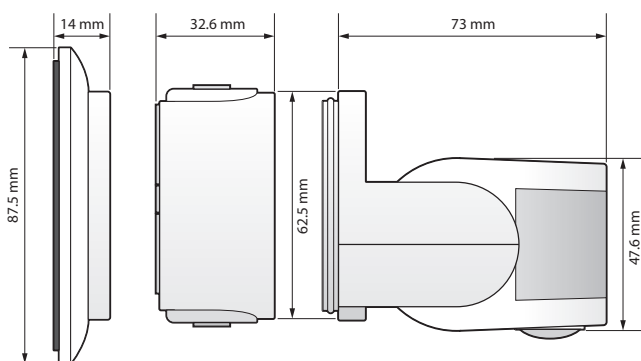

230 V

stand-alone

200°

12 m z výšky
3 m

2 – 8 m

povrchová
montáž

niko

Technické údaje

Katalógové číslo	351-26470
Vstupné napätie	230 Vac \pm 10 %, 50 Hz
Výstup detektora	230 V (ON/OFF)
Max. menovitá hodnota MCB	10 A (obmedzená v súlade s národnými inštalačnými predpismi)
Reléový kontakt	N.O. (max. 10 A)
Maximálna záťaž žiaroviek a halogénových žiaroviek ($\cos\phi = 1$)	2300 W
Maximálna záťaž úsporných žiaroviek (CFLi)	350 W
Maximálna záťaž LED žiaroviek 230 V	350 W
Intenzita svetla	5 lux – 2000 lux
Počet kanálov	1 kanál
Oneskorenie vypnutia	pulse, 10 s – 20 min
Detekčný uhol	200°
Oblasť snímania (PIR)	12 m z výšky 3 m
Prevádzková teplota	-20 – +55 °C
Montáž	povrchová montáž
Montážna výška	2 – 8 m
Rozmery (VxŠxH)	63 x 63 x 94 mm
Stupeň ochrany	IP55
Certifikácia	CE

Príslušenstvo

350-41936	IR dongle pre smartfóny
351-25320	IR diaľkové ovládanie
351-25310	IR diaľkové ovládanie pre používateľov

Rozmery

Schéma zapojenia