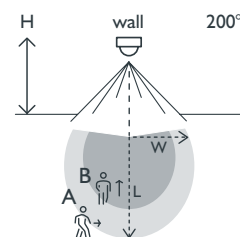

Detektor pohybu, 230 V, 12 m, 200°, IP55, na montáž na stenu a na strop, na povrchovú montáž, farba čierna

351-26470

4 roky záruka

Tento jednokanálový detektor pohybu na vonkajšie použitie s detekčným dosahom 14 metrov je vhodný na použitie pri prízjazdových cestách, pod prístreškami pre autá alebo na záhrade. Tento detektor pohybu môže byť namontovaný na strop alebo stenu a môže byť nasmerovaný nahor alebo nadol. Zariadenie ma zabudovaný svetelný snímač a automaticky zapne alebo vypne osvetlenie. Po predvolenom čase oneskorenia sa svetlo vypne automaticky. Farba povrchovej úpravy: čierna.

- S malou krížovou detekciou
- Nízka spotreba (0,2 W)
- Detekčná hlava je nastaviteľná vertikálne
- Samotné nastavenie pre hodnotu lux a oneskorenie vypnutia
- Môže byť naprogramované manuálne alebo pomocou voliteľného diaľkového ovládania

Oblasť snímania

H ↓	A Across		B Towards	
	W	L	W	L
2 m	5 m	10 m	2.5 m	5 m
3 m	6 m	12 m	3 m	6 m
4 m	7 m	14 m	3.5 m	7 m
5 m	7 m	14 m	3.5 m	7 m
6 m	7 m	14 m	3.5 m	7 m
7 m	7 m	14 m	3.5 m	7 m
8 m	7 m	14 m	3.5 m	7 m