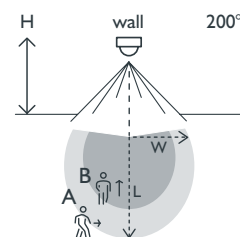

Detektor pohybu, 230 V, 12 m, 200°, IP55, na montáž na stenu a na strop, na povrchovú montáž, farba biela

351-26450

4 roky záruka

Tento jednokanálový detektor pohybu na vonkajšie použitie s detekčným dosahom 14 metrov je vhodný na použitie pri prízjazdových cestách, pod prístreškami pre autá alebo na záhrade. Tento detektor pohybu môže byť namontovaný na strop alebo stenu a môže byť nasmerovaný nahor alebo nadol. Zariadenie ma zabudovaný svetelný snímač a automaticky zapne alebo vypne osvetlenie. Po predvolenom čase oneskorenia sa svetlo vypne automaticky. Farba povrchovej úpravy: biela.

- S malou krížovou detekciou
- Nízka spotreba (0,2 W)
- Detekčná hlava je nastaviteľná vertikálne
- Samotné nastavenie pre hodnotu lux a oneskorenie vypnutia
- Môže byť naprogramované manuálne alebo pomocou voliteľného diaľkového ovládania

Oblasť snímania

H ↓	A Across		B Towards	
	W ↔	L →	W ↔	L ↑
2 m	5 m	10 m	2.5 m	5 m
3 m	6 m	12 m	3 m	6 m
4 m	7 m	14 m	3.5 m	7 m
5 m	7 m	14 m	3.5 m	7 m
6 m	7 m	14 m	3.5 m	7 m
7 m	7 m	14 m	3.5 m	7 m
8 m	7 m	14 m	3.5 m	7 m