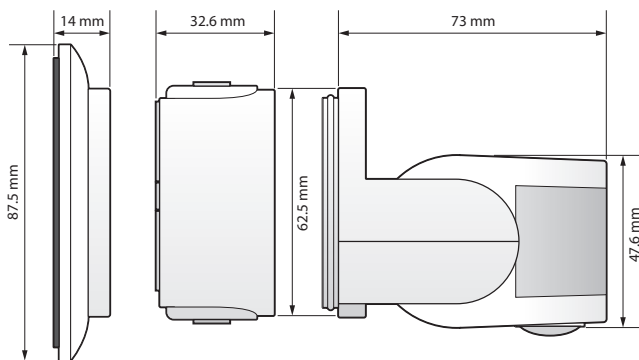

230 V

stand-alone

200°

12 m z výšky
3 m

2 – 8 m

povrchová
montáž

niko

Technické údaje

Príslušenstvo

350-41936	IR dongle pre smartfóny
351-25320	IR diaľkové ovládanie
351-25310	IR diaľkové ovládanie pre používateľov

Rozmery

Schéma zapojenia