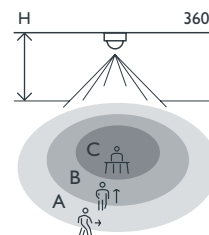

Detektor prítomnosti pre veľké zasadacie miestnosti, závodné jedálne a pod.

Oblasť snímania

H	A Across	B Towards	C Presence
2 m	∅ 20 m	∅ 10 m	∅ 5 m
3 m	∅ 26 m	∅ 13 m	∅ 7 m
4 m	∅ 28 m	∅ 14 m	∅ 9 m
5 m	∅ 30 m	∅ 15 m	∅ 10 m
6 m	∅ 30 m	∅ 15 m	∅ 10 m
7 m	∅ 30 m	∅ 15 m	∅ 10 m
8 m	∅ 30 m	∅ 15 m	∅ 10 m