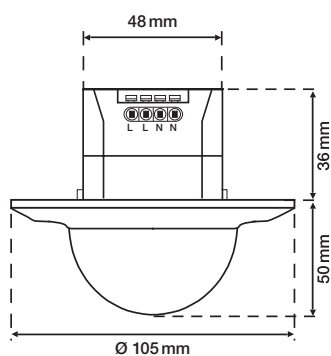

230 V

secondary

360°

∅ 26 m z
výšky 3 m

2 – 8 m

krabica na
zapustenú
montáž

niko

Technické údaje

Katalógové číslo	351-25469
Kompatibilné hlavné detektory	351-25451, 351-25457, 351-25463, 351-25467, 351-25475
Vstupné napätie	230 Vac \pm 10 %, 50 Hz
Výstup detektora	230 V (ON/OFF)
Max. menovitá hodnota MCB	10 A (obmedzená v súlade s národnými inštalačnými predpismi)
Detekčný uhol	360°
Oblasť snímania (PIR)	\varnothing 26 m z výšky 3 m
Prevádzková teplota	-20 – +40 °C
Montáž	krabica na zapustenú montáž
Montážna výška	2 – 8 m
Priemer vrtáka	48 mm
Rozmery viditeľnej časti (VxŠxH)	105 x 105 x 50 mm
Rozmery (VxŠxH)	105 x 105 x 86 mm
Stupeň ochrany	IP20
Certifikácia	CE

Príslušenstvo

351-25420 Kruhová montážna krabica na povrchovú montáž, farba biela

Rozmery

Schéma zapojenia