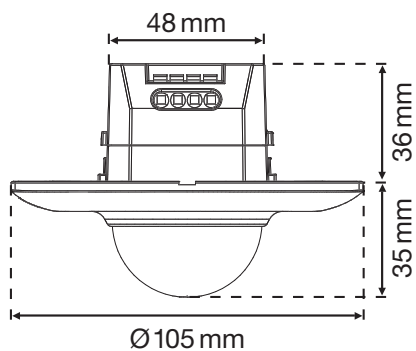

Detektor prítomnosti pre schodisko, pivnicu, malé zasadacie miestnosti a pod.

Oblasť snímania

H	A Across	B Towards	C Presence
2 m	∅ 10 m	∅ 5 m	∅ 4 m
2.5 m	∅ 12 m	∅ 6 m	∅ 5 m
3 m	∅ 14 m	∅ 7 m	∅ 6 m
3.5 m	∅ 16 m	∅ 8 m	∅ 7 m
4 m	∅ 16 m	∅ 8 m	∅ (8) m
5 m	∅ 16 m	∅ 8 m	∅ (8) m
6 m	∅ 16 m	∅ 8 m	∅ (8) m

230 V

secondary

360°

∅ 14 m z
výšky 3 m

2 – 6 m

krabica na
zapustenú
montáž

niko

Technické údaje

Katalógové číslo	351-25459
Kompatibilné hlavné detektory	351-25451, 351-25457, 351-25463, 351-25467, 351-25475
Vstupné napätie	230 Vac \pm 10 %, 50 Hz
Výstup detektora	230 V (ON/OFF)
Max. menovitá hodnota MCB	10 A (obmedzená v súlade s národnými inštalačnými predpismi)
Detekčný uhol	360°
Oblasť snímania (PIR)	\varnothing 14 m z výšky 3 m
Prevádzková teplota	-20 – +40 °C
Montáž	krabica na zapustenú montáž
Montážna výška	2 – 6 m
Priemer vrtáka	48 mm
Rozmery viditeľnej časti (VxŠxH)	105 x 105 x 35 mm
Rozmery (VxŠxH)	105 x 105 x 71 mm
Stupeň ochrany	IP20
Certifikácia	CE

Príslušenstvo

351-25420 Kruhová montážna krabica na povrchovú montáž, farba biela
351-25330

Rozmery

Schéma zapojenia