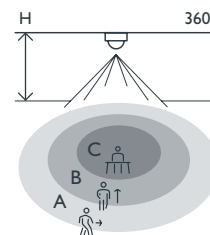

Detektor prítomnosti pre schodisko, pivnicu, malé zasadacie miestnosti a pod.

Oblasť snímania

H	A Across	B Towards	C Presence
2 m	∅ 10 m	∅ 5 m	∅ 4 m
2.5 m	∅ 12 m	∅ 6 m	∅ 5 m
3 m	∅ 14 m	∅ 7 m	∅ 6 m
3.5 m	∅ 16 m	∅ 8 m	∅ 7 m
4 m	∅ 16 m	∅ 8 m	∅ (8) m
5 m	∅ 16 m	∅ 8 m	∅ (8) m
6 m	∅ 16 m	∅ 8 m	∅ (8) m