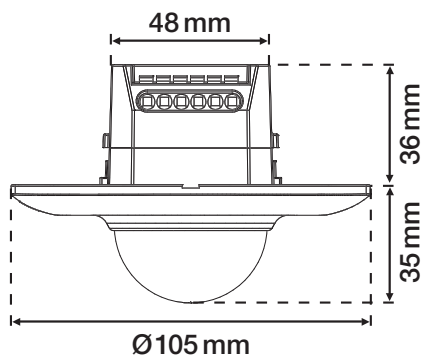

## Oblasť snímania

H	A Across	B Towards
2 m	∅ 10 m	∅ 5 m
2.5 m	∅ 12 m	∅ 6 m
3 m	∅ 14 m	∅ 7 m
3.5 m	∅ 16 m	∅ 8 m
4 m	∅ 16 m	∅ 8 m
5 m	∅ 16 m	∅ 8 m
6 m	∅ 16 m	∅ 8 m

230 V

stand-alone

360°

∅ 14 m z  
výšky 3 m

## Technické údaje

Katalógové číslo	351-25340
Vstupné napätie	230 Vac $\pm$ 10 %, 50 Hz
Výstup detektora	230 V (ON/OFF)
Max. menovitá hodnota MCB	10 A (obmedzená v súlade s národnými inštalačnými predpismi)
Reléový kontakt	N.O. (max. 10 A)
Maximálna záťaž žiaroviek a halogénových žiaroviek ( $\cos\phi = 1$ )	2300 W
Maximálna záťaž úsporných žiaroviek (CFLi)	350 W
Maximálna záťaž LED žiaroviek 230 V	350 W
Intenzita svetla	5 lux – 2000 lux
Počet kanálov	1 kanál
Oneskorenie vypnutia	pulse, 10 s – 20 min
Detekčný uhol	360°
Oblasť snímania (PIR)	$\varnothing$ 14 m z výšky 3 m
Prevádzková teplota	-20 – +40 °C
Montáž	krabica na zapustenú montáž
Montážna výška	2 – 6 m
Rozmery viditeľnej časti (VxŠxH)	105 x 105 x 35 mm
Rozmery (VxŠxH)	105 x 105 x 71 mm
Stupeň ochrany	IP20
Certifikácia	CE

## Rozmery