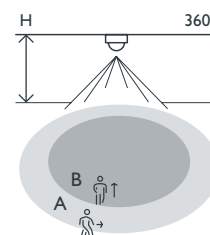

Detektor pohybu, 230 V, 26 m, IP55, na povrchovú montáž, farba biela

351-25050

4 roky záruka

1-kanálový detektor pohybu na povrchovú montáž na stropy je vhodný na zapínanie a vypínanie interiérového osvetlenia. Detektor je vybavený integrovaným snímačom osvetlenia. Farba povrchovej úpravy: biela.

Oblasť snímania

H	A Across	B Towards
2 m	∅ 20 m	∅ 10 m
3 m	∅ 26 m	∅ 13 m
4 m	∅ 28 m	∅ 14 m
5 m	∅ 30 m	∅ 15 m
6 m	∅ 30 m	∅ 15 m
7 m	∅ 30 m	∅ 15 m
8 m	∅ 30 m	∅ 15 m

230 V

stand-alone

360°

∅ 26 m z
výšky 3 m

2 – 8 m

povrchová
montáž

niko

Technické údaje

Katalógové číslo	351-25050
Vstupné napätie	230 Vac \pm 10 %, 50 Hz
Výstup detektora	230 V (ON/OFF)
Max. menovitá hodnota MCB	10 A (obmedzená v súlade s národnými inštalačnými predpismi)
Reléový kontakt	N.O. (max. 10 A)
Maximálna záťaž žiaroviek a halogénových žiaroviek ($\cos\phi = 1$)	2300 W
Maximálna záťaž úsporných žiaroviek (CFLi)	350 W
Maximálna záťaž LED žiaroviek 230 V	350 W
Intenzita svetla	5 lux – 2000 lux
Počet kanálov	1 kanál
Oneskorenie vypnutia	pulse, 10 s – 20 min
Detekčný uhol	360°
Oblasť snímania (PIR)	\varnothing 26 m z výšky 3 m
Prevádzková teplota	-20 – +55 °C
Montáž	povrchová montáž
Montážna výška	2 – 8 m
Rozmery (VxŠxH)	125 x 125 x 75 mm
Stupeň ochrany	IP55
Certifikácia	CE