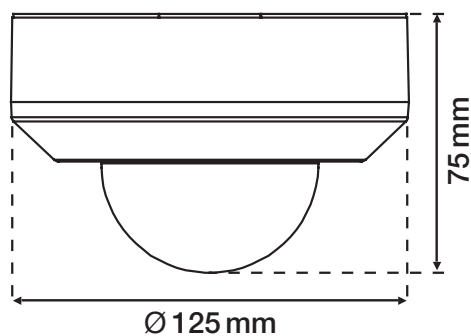

Technické údaje

Katalógové číslo	351-25050
Vstupné napätie	230 Vac $\pm$ 10 %, 50 Hz
Výstup detektora	230 V (ON/OFF)
Max. menovitá hodnota MCB	10 A (obmedzená v súlade s národnými inštalačnými predpismi)
Reléový kontakt	N.O. (max. 10 A)
Maximálna záťaž žiaroviek a halogénových žiaroviek ($\cos\phi = 1$)	2300 W
Maximálna záťaž úsporných žiaroviek (CFLi)	350 W
Maximálna záťaž LED žiaroviek 230 V	350 W
Intenzita svetla	5 lux – 2000 lux
Počet kanálov	1 kanál
Oneskorenie vypnutia	pulse, 10 s – 20 min
Detekčný uhol	360°
Oblasť snímania (PIR)	$\varnothing$ 26 m z výšky 3 m
Prevádzková teplota	-20 – +55 °C
Montáž	povrchová montáž
Montážna výška	2 – 8 m
Rozmery (VxŠxH)	125 x 125 x 75 mm
Stupeň ochrany	IP55
Certifikácia	CE

Príslušenstvo

350-41936	IR dongle pre smartfóny
351-25320	IR diaľkové ovládanie
351-25310	IR diaľkové ovládanie pre používateľov

Rozmery