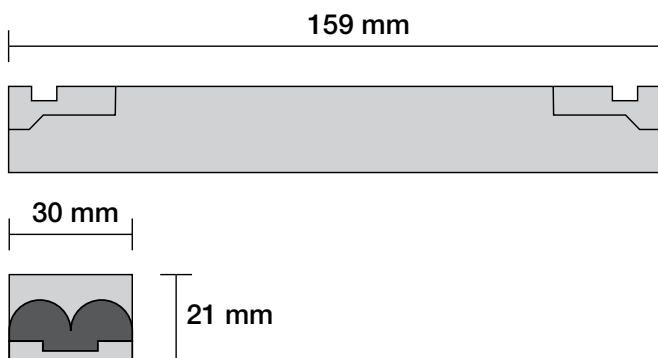

Tento modul môžete použiť s jednotkami master, ktoré majú ďalšie funkcie a ktorým je možné priradiť adresu DALI.

Technické údaje

DALI prepájací modul

- Rozmery (VxŠxH): 21 x 30 x 159 mm

Rozmery

Schéma zapojenia