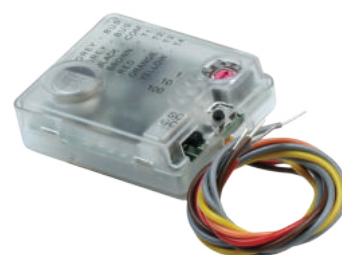

DALI tlačidlové rozhranie na ovládanie DALI zberníc

350-70020

4 roky záruka

Tlačidlové rozhranie na ovládanie DALI zberníc. Tlačidlové rozhranie premieňa spínací impulz vonkajších tlačidiel (napr. 4-násobného ovládača) na DALI príkaz. Kompaktné rozhranie jednoducho namontujete do krabice na zapustenú montáž za bezpotenciálové tlačidlo. K tomuto rozhraniu môžete pripojiť 4 tlačidlá. V závislosti od nastavení môžete pomocou každého tlačidla: zapnúť alebo vypnúť vybranú skupinu svetiel (krátkym stlačením), stmievať vybranú skupinu svetiel (podržaním tlačidla), alebo vybrať svetelnú scénu (krátkym stlačením).

Kompatibilné výrobky: 350-41650, 350-41657, 350-41680, 350-41750, 350-41751, 350-41760, 350-41761, 350-41780, 350-41781

- Tlačidlový prevodník, ktorý konvertuje spínací impulz vonkajších tlačidiel (napr. 4-násobného tlačidla) na DALI riadiaci signál
- Toto kompaktné rozhranie jednoducho namontujete do krabice na zapustenú montáž za bezpotenciálové tlačidlo.
- K tomuto prevodníku môžete pripojiť až štyri tlačidlá. V závislosti od naprogramovania, každé tlačidlo umožňuje zapnúť alebo vypnúť skupinu tlačidiel (tuknutím) a stmievať svetlá (stlačiť a podržať) alebo aktivovať svetelnú scénu podľa vášho výberu (krátke stlačenie).

Technické údaje

DALI tlačidlové rozhranie na ovládanie DALI zberníc

- Rozmery (VxŠxH): 35 x 30 x 30 mm

Rozmery

niko

Schéma zapojenia