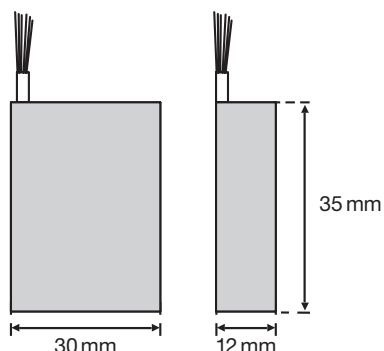

Kompatibilné výrobky: 350-41650, 350-41657, 350-41680, 350-41750, 350-41751, 350-41760, 350-41761, 350-41780, 350-41781

- Tlačidlový prevodník, ktorý konvertuje spínací impulz vonkajších tlačidiel (napr. 4-násobného tlačidla) na DALI riadiaci signál
- Toto kompaktné rozhranie jednoducho namontujete do krabice na zapustenú montáž za bezpotenciálové tlačidlo.
- K tomuto prevodníku môžete pripojiť až štyri tlačidlá. V závislosti od naprogramovania, každé tlačidlo umožňuje zapnúť alebo vypnúť skupinu tlačidiel (tuknutím) a stmievať svetlá (stlačiť a podržať) alebo aktivovať svetelnú scénu podľa vášho výberu (krátke stlačenie).

Technické údaje

DALI tlačidlové rozhranie na ovládanie DALI zberníc

- Rozmery (VxŠxH): 35 x 30 x 30 mm

Rozmery

niko

Schéma zapojenia