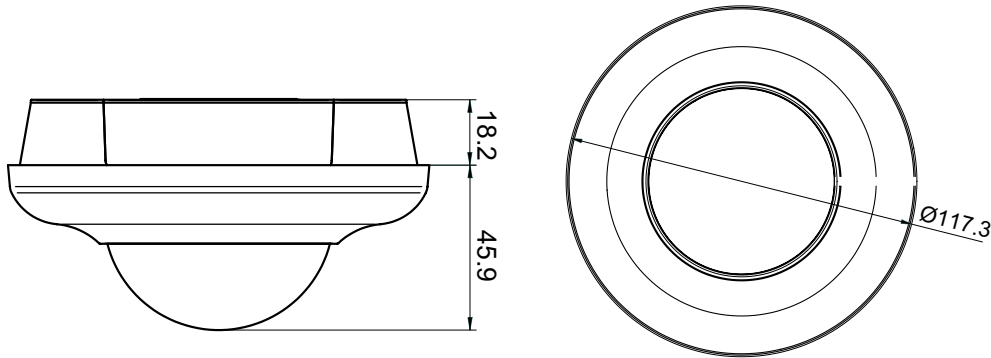

## Oblasť snímania

H	A Across	B Towards
4 m	∅ 16 m	∅ 9.6 m
5 m	∅ 20 m	∅ 12 m
6 m	∅ 24 m	∅ 14.4 m
7 m	∅ 28 m	∅ 16.8 m
8 m	∅ 32 m	∅ 19.2 m

DALI

secondary

360°

∅ 32 m z  
výšky 8 m

4 – 8 m

povrchová  
montáž

## Technické údaje

Katalógové číslo	350-41763
Kompatibilné hlavné detektory	350-41750, 350-41751, 350-41760, 350-41761, 350-41780, 350-41781
Vstupné napätie	DALI bus
Detekčný uhol	360°
Oblasť snímania (PIR)	ø 32 m z výšky 8 m
Prevádzková teplota	-5 – +50 °C
Montáž	povrchová montáž
Montážna výška	4 – 8 m
Rozmery (VxŠxH)	117.3 x 117.3 x 64.1 mm
Stupeň ochrany	IP54
Certifikácia	CE

## Rozmery