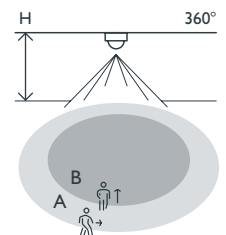

# Detektor pohybu, DALI, podružný, 32 m, IP54, na vysoké stropy, na povrchovú montáž, farba biela

350-41763

4 roky záruka

Tento detektor pohybu (DALI podružný detektor) je vhodný na povrchovú montáž do stropov (montážna výška 4 – 8 m) a môže byť použitý len v kombinácii so zariadením typu master, čím sa zvyšuje jeho detekčný dosah. Prístroj má rovnaké nastavenie ako master. Citlivosť podružného detektora je však možné nastaviť samostatne. K jednému master detektoru je možné pripojiť najviac 10 podružných detektorov.

Farba povrchovej úpravy: biela.

Kompatibilné hlavné detektory: 350-41750, 350-41751, 350-41760, 350-41761, 350-41780, 350-41781

- Riešenie „všetko v jednom“
- Veľká oblasť snímania (32 m)
- Rýchla a flexibilná inštalácia vďaka adresovateľnej zbernici DALI bus
- Náhrada za poškodený DALI rám bez potreby preprogramovať

## Oblasť snímania

H	A Across	B Towards
4 m	∅ 16 m	∅ 9.6 m
5 m	∅ 20 m	∅ 12 m
6 m	∅ 24 m	∅ 14.4 m
7 m	∅ 28 m	∅ 16.8 m
8 m	∅ 32 m	∅ 19.2 m

DALI

secondary

360°

∅ 32 m z  
výšky 8 m

4 – 8 m

povrchová  
montáž

## Rozmery