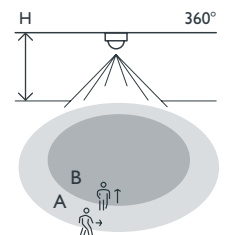

Detektor pohybu, DALI, podružný, 32 m, IP54, na vysoké stropy, na zapustenú montáž, farba biela

350-41762

4 roky záruka

Tento detektor pohybu (DALI regulácia osvetlenia podľa denného svetla, podružný detektor) je vhodný na zapustenú montáž do stropov s výškou 4 až 8 m a môže sa používať len spolu s hlavným zariadením na zvýšenie detekčnej vzdialenosti. Prístroj má rovnaké nastavenie ako master. Citlivosť podružného detektora je však možné nastaviť samostatne. K jednému master detektoru je možné pripojiť najviac desať podružných prístrojov. Farba povrchovej úpravy: biela. Kompatibilné hlavné detektory: 350-41750, 350-41751, 350-41760, 350-41761, 350-41780, 350-41781

- Riešenie „všetko v jednom“
- Veľká oblasť snímania (32 m)
- Rýchla a flexibilná inštalácia vďaka adresovateľnej zbernici DALI bus
- Náhrada za poškodený DALI rám bez potreby preprogramovať

Oblasť snímania

H	A Across	B Towards
4 m	∅ 16 m	∅ 9.6 m
5 m	∅ 20 m	∅ 12 m
6 m	∅ 24 m	∅ 14.4 m
7 m	∅ 28 m	∅ 16.8 m
8 m	∅ 32 m	∅ 19.2 m

DALI

secondary

360°

∅ 32 m z výšky 8 m

4 – 8 m

zápustná montáž

niko

Technické údaje

Katalógové číslo	350-41762
Kompatibilné hlavné detektory	350-41750, 350-41751, 350-41760, 350-41761, 350-41780, 350-41781
Vstupné napätie	DALI bus
Detekčný uhol	360°
Oblasť snímania (PIR)	ø 32 m z výšky 8 m
Prevádzková teplota	-5 – +50 °C
Montáž	zápustná montáž
Montážna výška	4 – 8 m
Priemer vrtáka	88.5 mm
Rozmery viditeľnej časti (VxŠxH)	100 x 100 x 46.4 mm
Rozmery (VxŠxH)	100 x 100 x 136.4 mm
Stupeň ochrany	IP54
Certifikácia	CE