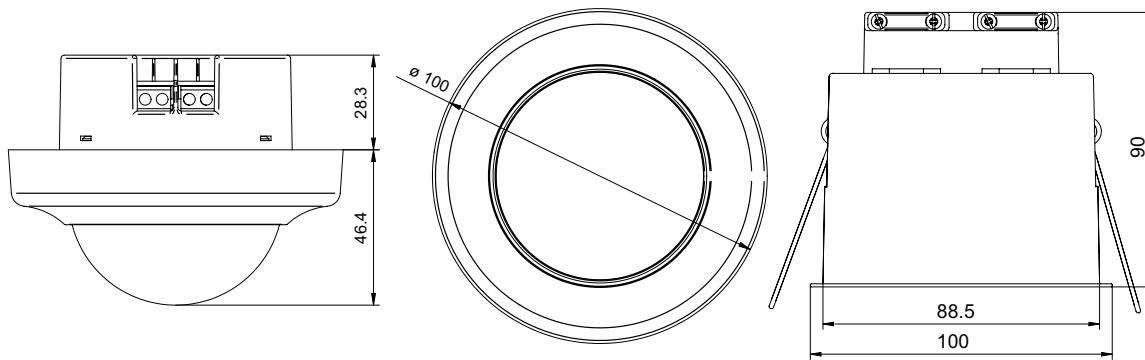

Technické údaje

Katalógové číslo	350-41762
Kompatibilné hlavné detektory	350-41750, 350-41751, 350-41760, 350-41761, 350-41780, 350-41781
Vstupné napätie	DALI bus
Detekčný uhol	360°
Oblasť snímania (PIR)	ø 32 m z výšky 8 m
Prevádzková teplota	-5 – +50 °C
Montáž	zápustná montáž
Montážna výška	4 – 8 m
Priemer vrtáka	88.5 mm
Rozmery viditeľnej časti (VxŠxH)	100 x 100 x 46.4 mm
Rozmery (VxŠxH)	100 x 100 x 136.4 mm
Stupeň ochrany	IP54
Certifikácia	CE

Príslušenstvo

350-41936	IR dongle pre smartfóny
350-41934	IR diaľkové ovládanie pre elektroinštalatérov

Rozmery

Schéma zapojenia