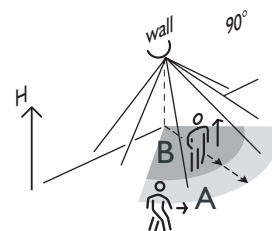

# Detektor pohybu, 24 V, 15 m, 90°, s bezpotenciálovým kontaktom, na povrchovú montáž, farba biela

350-41279

4 roky záruka

90° detektor pohybu, 24 V, s bezpotenciálovým kontaktom pre HVAC (vzduchotechniku), Niko Home Control, pre montáž na stenu a strop. Je odolný, funkčný a kompaktný. Detektor pohybu má zabudovaný test (chodením) a nastaviteľnú citlivosť (5 úrovní). Môžete skombinovať s Niko Home Control. Na použitie v malých kanceláriách, skladovacích priestoroch, chodbách, konferenčných miestnostiach... Detektor pohybu je vhodný na ovládanie HVAC (vzduchotechniky), ventilácie, systémov riadenia budov, inštalácií Niko Home Control... Oneskorenie vypnutia bezpotenciálového relé a citlivosť detektora nastavíte priamo na zariadení. Vhodný aj na použitie v exteriéri. V takom prípade je potrebné použiť ochranný kryt (musíte objednať samostatne), aby bol detektor pohybu odolný proti vode (stupeň ochrany IP54). Farba povrchovej úpravy: biela.

- Udržateľný
- Funkčný
- Kompaktný
- S integrovaným testom chôdzou
- Nastaviteľná citlivosť (päť úrovní)
- Možnosť pripojenia k Niko Home Control prostredníctvom bezpotenciálového digitálneho vstupného modulu (550-00210).

## Oblasť snímania

H	A Across	B Towards
2 m	15 m	7.5 m

24V

stand-alone

90°

15 m z výšky  
2 m

2 m

povrchová  
montáž