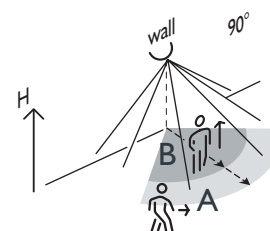

Oblasť snímania

H	A	B
	Across	Towards
2 m	15 m	7.5 m

24V

90°

15 m z výšky
2 m

2 m

povrchová
montáž

niko