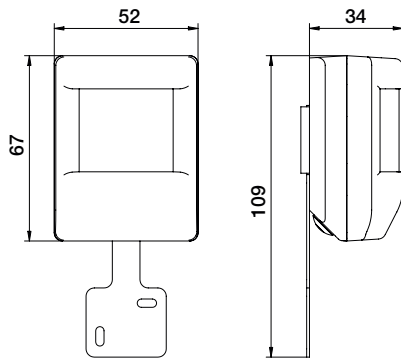

Oblasť snímania

H	A	B
	Across	Towards
2 m	15 m	7.5 m

24V

90°

15 m z výšky
2 m

2 m

povrchová
montáž

niko

Technické údaje

Katalógové číslo	350-30010
Vstupné napätie	24 Vdc ± 10 %
Výstup detektora	24 V (ON/OFF)
Intenzita svetla	3 lux – 300 lux
Počet kanálov	1 kanál
Detekčný uhol	90°
Oblasť snímania (PIR)	15 m z výšky 2 m
Prevádzková teplota	-20 – +50 °C
Montáž	povrchová montáž
Montážna výška	2 m
Rozmery (VxŠxH)	67 x 52 x 34 mm
Stupeň ochrany	IP20
Certifikácia	CE

Príslušenstvo

390-20010	Ochranný kryt IP54 pre senzor pohybu
390-20000	Ochranný kryt so zabezpečením proti manipulácii, montáž na stenu

Rozmery

Schéma zapojenia