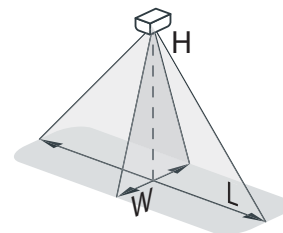

Detektor pohybu, 24 V, 16 m, 90°, na povrchovú montáž, farba biela

350-20011

4 roky záruka

Tento detektor pohybu je vhodný na použitie v chodbách skladov a v uličkách v obchodoch a používa sa v kombinácii so svetelným regulátorom 360-35010. Pri maximálnej montážnej výške 8 m oblasť snímania pokrýva plochu 16 m na dĺžku a 1 m na šírku. Detektor pohybu má stupeň ochrany IP20 a je vhodný na vnútorné použitie. V kombinácii s ochranným krytom IP54 390-20010 je tento detektor pohybu vhodný aj na vonkajšie použitie. Farba povrchovej úpravy: biela.

Oblasť snímania

H D	Across	
	W 10°	L 90°
2 m	0.3 m	4 m
3 m	0.4 m	6 m
4 m	0.5 m	8 m
5 m	0.6 m	10 m
6 m	0.7 m	12 m
7 m	0.8 m	14 m
8 m	1 m	16 m

24V

90°

16 m z výšky
8 m

2 – 8 m

povrchová
montáž

niko

Technické údaje

Katalógové číslo	350-20011
Vstupné napätie	24 Vdc ± 10 %
Výstup detektora	24 V (ON/OFF)
Reléový kontakt	zap/vyp (tranzistor NPN)
Počet kanálov	1 kanál
Detekčný uhol	90°
Oblasť snímania (PIR)	16 m z výšky 8 m
Prevádzková teplota	-20 – +50 °C
Montáž	povrchová montáž
Montážna výška	2 – 8 m
Rozmery viditeľnej časti (VxŠxH)	52 x 67 x 34 mm
Rozmery (VxŠxH)	67 x 52 x 34 mm
Stupeň ochrany	IP20
Certifikácia	CE