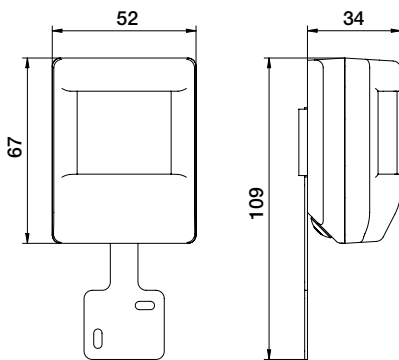

Oblasť snímania

H D	Across	
	W 10°	L 90°
2 m	0.3 m	4 m
3 m	0.4 m	6 m
4 m	0.5 m	8 m
5 m	0.6 m	10 m
6 m	0.7 m	12 m
7 m	0.8 m	14 m
8 m	1 m	16 m

24V

90°

16 m z výšky
8 m

2 – 8 m

povrchová
montáž

niko

Technické údaje

Katalógové číslo	350-20011
Vstupné napätie	24 Vdc ± 10 %
Výstup detektora	24 V (ON/OFF)
Reléový kontakt	zap/vyp (tranzistor NPN)
Počet kanálov	1 kanál
Detekčný uhol	90°
Oblasť snímania (PIR)	16 m z výšky 8 m
Prevádzková teplota	-20 – +50 °C
Montáž	povrchová montáž
Montážna výška	2 – 8 m
Rozmery viditeľnej časti (VxŠxH)	52 x 67 x 34 mm
Rozmery (VxŠxH)	67 x 52 x 34 mm
Stupeň ochrany	IP20
Certifikácia	CE

Príslušenstvo

390-20010	Ochranný kryt IP54 pre senzor pohybu
390-20000	Ochranný kryt so zabezpečením proti manipulácii, montáž na stenu

Rozmery

Schéma zapojenia