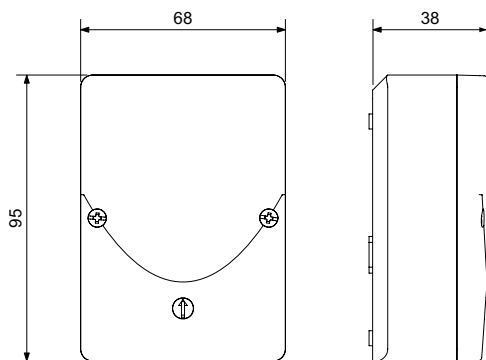

## Technické údaje

Katalógové číslo	350-10033
Vstupné napätie	230 Vac $\pm$ 10 %, 50 Hz
Výstup detektora	230 V (ON/OFF)
Max. menovitá hodnota MCB	16 A (obmedzená v súlade s národnými inštalačnými predpismi)
Reléový kontakt	N.O. (max. 16 A)
Maximálna záťaž žiaroviek a halogénových žiaroviek ( $\cos\phi = 1$ )	2300 W
Maximálna záťaž úsporných žiaroviek (CFLi)	350 W
Maximálna záťaž LED žiaroviek 230 V	350 W
Maximálna kapacitná záťaž	140 $\mu$ F
Maximálny spínací prúd	165 A/20 ms – 800 A/200 $\mu$ s
Intenzita svetla	3 lux – 300 lux
Počet kanálov	1 kanál
Prevádzková teplota	-50 – +50 °C
Montáž	povrchová montáž
Rozmery (VxŠxH)	95 x 68 x 38 mm
Stupeň ochrany	IP54
Certifikácia	CE

## Rozmery

## Schéma zapojenia