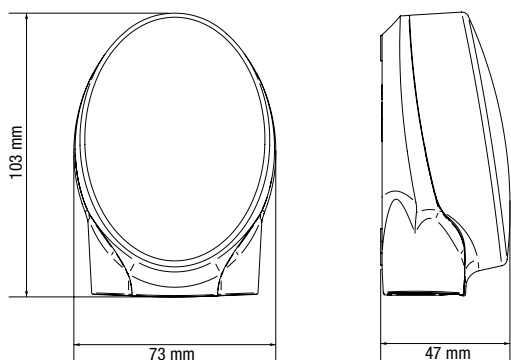

230 V

povrchová
montáž

niko

350-10030 - 06-07-2024

Technické údaje

Katalógové číslo	350-10030
Vstupné napätie	230 Vac \pm 10 %, 50 Hz
Výstup detektora	230 V (ON/OFF)
Max. menovitá hodnota MCB	10 A (obmedzená v súlade s národnými inštaláčnymi predpismi)
Reléový kontakt	N.O. (max. 10 A)
Maximálna záťaž žiaroviek a halogénových žiaroviek ($\cos\varphi = 1$)	3000 W
Maximálna záťaž úsporných žiaroviek (CFLi)	350 W
Maximálna záťaž LED žiaroviek 230 V	350 W
Maximálna kapacitná záťaž	140 μ F
Maximálny spínací prúd	165 A/20 ms – 800 A/200 μ s
Intenzita svetla	2 lux – 200 lux
Počet kanálov	1 kanál
Prevádzková teplota	-50 – +50 °C
Montáž	povrchová montáž
Rozmery (VxŠxH)	103 x 73 x 47 mm
Stupeň ochrany	IP54
Certifikácia	CE

Rozmery

Schéma zapojenia