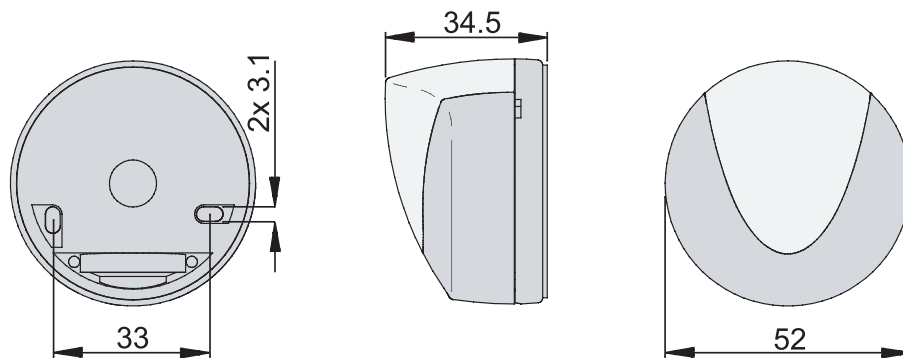

## Technické údaje

Katalógové číslo	350-10012
Vstupné napätie	24 Vdc ± 10 %
Výstup detektora	0-10 V
Intenzita svetla	3 lux – 60000 lux
Počet kanálov	1 kanál
Prevádzková teplota	-40 – +50 °C
Montáž	povrchová montáž
Rozmery (VxŠxH)	52 x 52 x 34.5 mm
Stupeň ochrany	IP54
Certifikácia	CE

## Rozmery