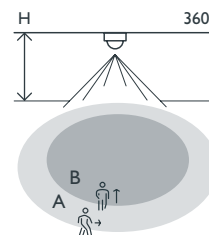

# Detektor pohybu, 230 V, 9 m, na montáž do zapustenej montážnej krabice, farba biela

350-100111

4 roky záruka

Jednokanálový detektor pohybu je vhodný na automatické ovládanie interiérového osvetlenia (zap./vyp.). Detektor je možné nainštalovať v zapustenej montážnej krabici na strop. Pružinové svorky a povrchovú montážnu krabicu IP54 si môžete objednať samostatne. Splňa európsku normu pre EMC a bezpečnosť EN60669-2-1. Farba povrchovej úpravy: biela.

## Oblasť snímania

H	A Across	B Towards
2 m	∅ 6.5 m	∅ 4 m
2.5 m	∅ 8 m	∅ 5 m
3 m	∅ 9 m	∅ 6 m
3.5 m	∅ 9 m	∅ 6.5 m

230 V

stand-alone

360°

∅ 9 m z  
výšky 3 m

2 - 3.5 m

krabica na  
zapustenú  
montáž

## Rozmery