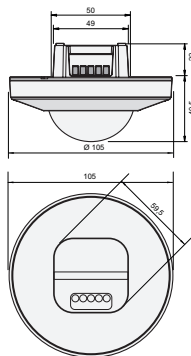

## Oblasť snímania

H	A Across	B Towards
2 m	∅ 6.5 m	∅ 4 m
2.5 m	∅ 8 m	∅ 5 m
3 m	∅ 9 m	∅ 6 m
3.5 m	∅ 9 m	∅ 6.5 m

230 V

stand-alone

360°

∅ 9 m z  
výšky 3 m

2 - 3.5 m

krabica na  
zapustenú  
montáž

## Rozmery