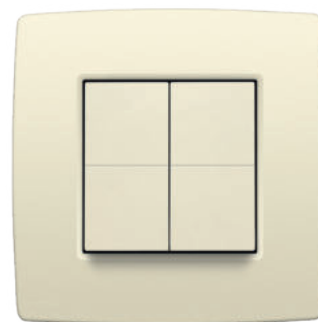

## Technické údaje

Niko tlačidlový stmievač pre Hue systém, cream.

- Napájací zdroj: integrovaný zberač kinetickej energie
- Montážna výška: 110 cm
- Maximálny teplotný rozdiel medzi stmievačom Niko a prijímačom by nemal presiahnuť 60 °C
- Max. dosah (v interiéri): do 20 m
- Počet konfigurovateľných prepínačov: 4
- Vlhkosť: 0 - 95 % relatívna vlhkosť, nekondenzujúca
- Konfigurácia: Philips Hue-App
- Anténa: integrovaná anténa
- Komunikačný protokol: Zigbee® Green Power
- Maximálny výkon rádiovkej frekvencie: 7 dBm
- Prevádzková frekvencia: 2.4 GHz
- Stupeň ochrany: IP20
- Stupeň ochrany: IP41 pro kombináciu spínača, stredového krytu a rámčeka
- Rozmery (VxŠxH): 83 x 83 x 15 mm
- Závažia: 43 g
- Certifikácia: CE

Prístrojový spodok na Niko stmievač pre systém Hue.

- Počet ovládacích tlačidiel: 4 ovládacie tlačidlá

- Spôsob pripovenia

pripevnenie skrutkami alebo lepidlom

- Certifikácia: CE

Dvojnásobné tlačidlo, pre bezdrôtový tlačidlový stmievač (Hue®, Bluetooth®, EnOcean®, KNX®), farba cream.

- Počet ovládacích tlačidiel: 4 ovládacie tlačidlá
- Materiál stredového krytu: Stredový kryt je vyrobený z tvrdého PC + ASA. Materiál je farbený v hmote.
- Farba: cream (farbená v hmote, približne NCS S 1005 - Y10R, RAL 1013)
- Demontáž: Jednoducho vytiahnite stredový kryt z mechanizmu.

Jednoduchý rámček., farba Niko Original cream.

- 1-rámček pre jeden spínač.
- Farba: cream (farbená v hmote, približne NCS S 1005 - Y10R, RAL 1013)
- Zloženie rámu: Je vyrobený z tvarovo stabilného PC + ASA. Materiál je farbený v hmote.
- Nerovnosť pri povrchovej montáži: max. 8,5 mm
- Protipožiarna bezpečnosť
  - samozhášavý: vyhovel žeraviacej skúške 650°C
  - neobsahuje halogény
- Stupeň ochrany: IP41 pro kombináciu spínača, stredového krytu a rámčeka
- Odolnosť voči nárazu: Kombinácia mechanizmu, stredového krytu a rámčeka má odolnosť voči nárazu IK06
- Rozmery (VxŠxH): 83 x 83 x 8.9 mm
- Certifikáty: CEBEC
- Certifikácia: CE