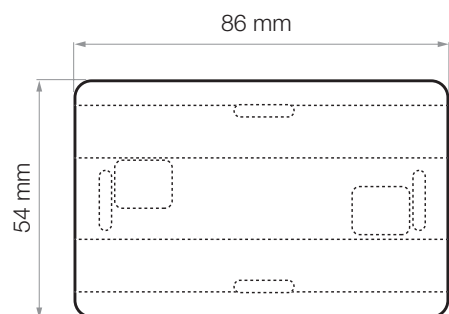

Transpondérová karta

10-905-02

4 roky
záruka

Technické údaje

Transpondérová karta

- Certifikácia: CE

Rozmery

760 μ m

vormen van spoelen

rechthoekig, ovaal, rond