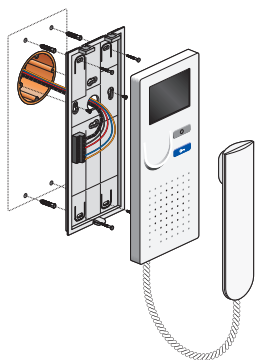

Rozmery

Schéma zapojenia