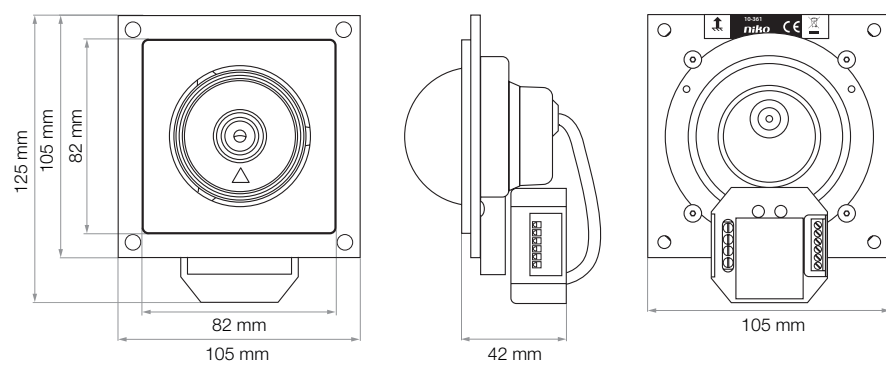

Modul stropnej kamery má zabudovaný dvojvodičový video vysielač (10-498).

Technické údaje

Modul stropnej kamery (typu „dome“) pre vonkajšiu modulárnu jednotku
rozmery: 125 x 105 x 42 mm (VxŠxH)

- farba povrchovej úpravy: čierny eloxovaný hliník a plexisklo
- okolitá teplota: -10°C až +50°C
- stupeň krytia: IP44
- ochrana proti manipulácii: áno
- vstupný prúd v pohotovostnom režime: I(a) = 0 mA, I(P) = 60 mA
- max. vstupný prúd: I(Pmax) = 60 mA
- vodičová technika: 6-vodičová
- označenie: CE

Rozmery

Schéma zapojenia