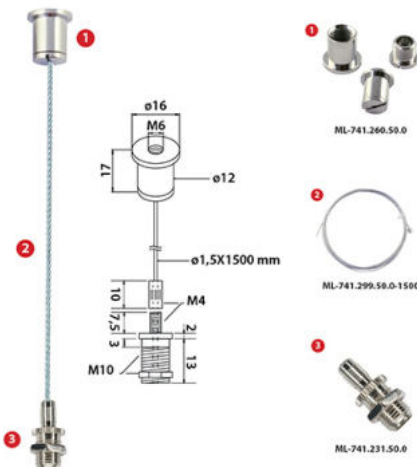

## Sada k zavěšení 7FJ - délka lanka 1,5m

Kód produktu: **ML-741.333.50.0**Typ produktu: **9031055-2****McLED Asist**

+420 220 184 886, +420 220 184 827, +420 220 184 894, +420 220 184 881

support@mcled.cz

Popis: Sada k zavěšení např. svítidel - obsahuje 1x pozinkované ocelové lanko délky 1,5m a průměr 1,5mm, 1x kulatou stropní příchytku a 1x uchycení do svítidla (závit M10 délka 13mm).

**Parametry:**Typ příslušenství: **Závěsné lanko**Barva: **Nerez**Materiál: **Ocel**Délka [mm]: **1500**Šířka [mm]: **16**Výška [mm]: **16**Průměr [mm]: **1,5**EAN: **8594059197665**