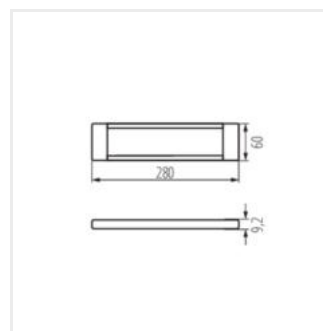

DAXA-S 5W CCTDIM W