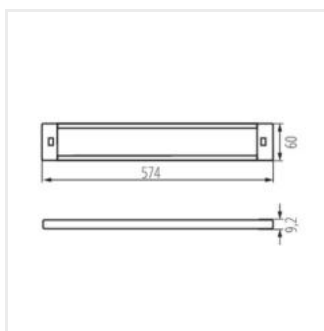

## DAXA

LED svítidlo pod nábytek

DAXA-M-IR 9W CCTDIM W

DAXA-S 9W CCTDIM W

DAXA-M-IR 5W CCTDIM W

DAXA-S 5W CCTDIM W

DAXA-M-IR 9W CCTDIM W

DAXA-S 9W CCTDIM W