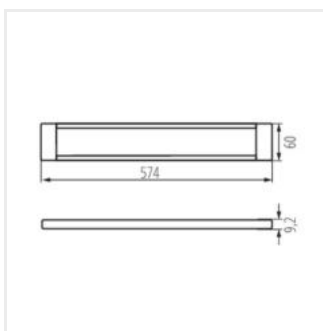

## DAXA

LED svítidlo pod nábytek

DAXA-M-IR 9W CCTDIM W

DAXA-S 9W CCTDIM W

DAXA-M-IR 5W CCTDIM W

DAXA-S 5W CCTDIM W

DAXA-M-IR 9W CCTDIM W

DAXA-S 9W CCTDIM W