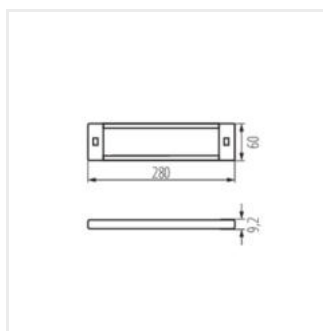

## DAXA

LED svítidlo pod nábytek

DAXA-M-IR 9W CCTDIM W

DAXA-S 9W CCTDIM W

DAXA-M-IR 5W CCTDIM W

DAXA-S 5W CCTDIM W

DAXA-M-IR 9W CCTDIM W

DAXA-S 9W CCTDIM W