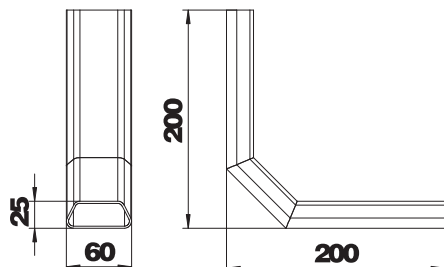

List technických údajů

EÜK Svislý ohyb

Výr. č. 7425935

Svislé ohyby pro změnu směru o 90°, vhodný pro kanály velikosti 60 × 25.

PVC Polyvinylchlorid

Kmenová data

Č. výr.	7425935
Typ	KV DU 6025 90
Barva	světle šedá
Materiál	Polyvinylchlorid
Zkratka materiálu	PVC
Nejmenší prodejní množství	1,00 kus
Hmotnost	13,00 kg/100 ks

List technických údajů

EÜK Svislý ohyb

Výr. č. 7425935

Technické údaje

Šířka	60,00 mm
Výška	25,00 mm
Výška kanálu	25,00 mm