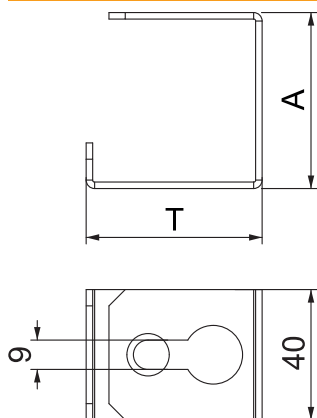

List technických údajů

Kabelový třmen pro montáž na strop 1025

Výr. č. 7216472

Instalační pomůcka proti vypadnutí kabelů při montáži kanálu BSKM 1025 na strop.

St	Ocel
FS	pásově zinkováno

Kmenová data

Č. výr.	7216472
Označení 1	Instalační třmen
Označení 2	pro stropní montáž
Rozměr	100x250
Materiál	Ocel
Zkratka materiálu	St
Povrch	pásově zinkováno
Povrch podle DIN	DIN EN 10346
Povrch zkratka	FS
Nejmenší prodejní množství	10,00 kus
Hmotnost	19,20 kg/100 ks

Technické údaje

Rozměr AAW	84,00 mm
Rozměr T	124,00 mm