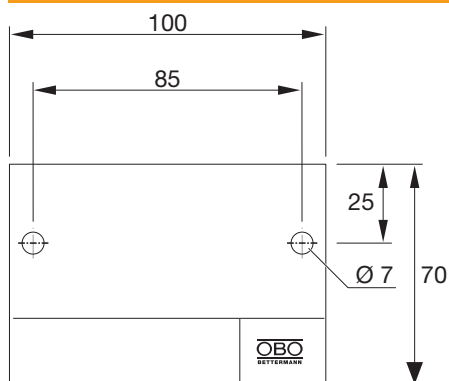

List technických údajů

Identifikační štítek pro odlehčení tahu

Výr. č. 7215751

Technické údaje

Počet příslušenství pro oddělení požárními přepážkami
Jazyk

Nástěnný štítek
Švédština