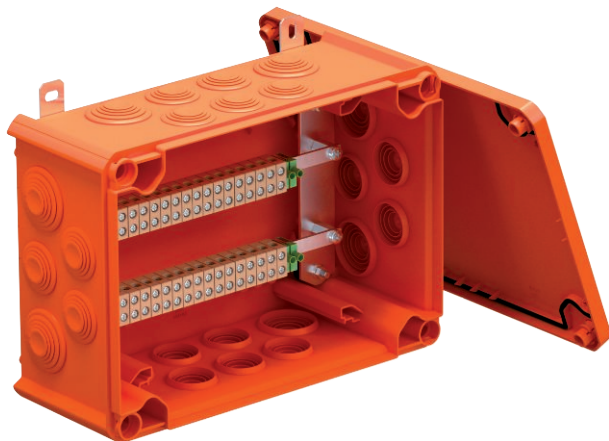

List technických údajů

FireBox s násuvnými těsnícími průchodkami, pro datovou techniku

Výr. č. 7205772

Propojovací krabice pro datovou techniku s měkkým násuvným těsněním. Párový počet keramických svorek odolných proti vysokým teplotám a vhodných pro datová vedení. Zelenožlutě označená svorka pro ochranný vodič / stínění. Upevnění k dobře přístupným vnějším jazyčkům. Schválená pro zachování elektrické funkčnosti kabelových zařízení dle DIN 4102-12 resp. ČSN 73 0895s třídou až E90 resp. P90-R. Včetně dvou šroubových kotev MMSplus P 6x35.

E30 E90 IP 66 E60

PP Polypropylén

Kmenová data

Č. výr.	7205772
Typ	T350ED 4x32AD
Rozměr	285x201x120
Barva	oranžová
Číslo RAL	2003
Materiál	Polypropylén
Zkratka materiálu	PP
Nejmenší prodejní množství	1,00 kus
Hmotnost	158,25 kg/100 ks

Technické údaje

Délka	285,00 mm
Šířka	201,00 mm
Výška	120,00 mm
Vnitřní rozměry	267x182x110 mm
Rozměr L	285,00 mm
Rozměr B	201,00 mm
Rozměr H	120,00 mm
Rozměr L1	205,00 mm
Rozměr L2	230,00 mm
Rozměr D×Š×V	285x201x120 mm
Možnost řazení	□
Počet vstupů	10,00
Počet svorek	36,00
Druh průchodky pouzdra	Stupňovitá membrána s možností odříznutí
Osazení	Svorka
Vrchní díl	netransparentní