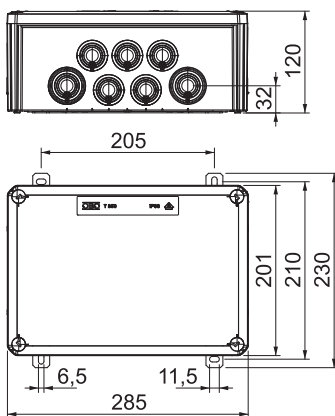

List technických údajů

FireBox s násuvnými těsnícími průchodkami, pro datovou techniku

Výr. č. 7205772

Propojovací krabice pro datovou techniku s měkkým násuvným těsněním. Párový počet keramických svorek odolných proti vysokým teplotám a vhodných pro datová vedení. Zelenožlutě označená svorka pro ochranný vodič / stínění. Upevnění k dobře přístupným vnějším jazyčkům. Schválená pro zachování elektrické funkčnosti kabelových zařízení dle DIN 4102-12 resp. ČSN 73 0895s třídou až E90 resp. P90-R. Včetně dvou šroubových kotev MMSplus P 6x35.

E30 E90 IP 66 E60

PP Polypropylén

Kmenová data

Č. výr.	7205772
Typ	T350ED 4x32AD
Rozměr	285x201x120
Barva	oranžová
Číslo RAL	2003
Materiál	Polypropylén
Zkratka materiálu	PP
Nejmenší prodejní množství	1,00 kus
Hmotnost	158,25 kg/100 ks

Technické údaje

Délka	285,00 mm
Šířka	201,00 mm
Výška	120,00 mm
Vnitřní rozměry	267x182x110 mm
Rozměr L	285,00 mm
Rozměr B	201,00 mm
Rozměr H	120,00 mm
Rozměr L1	205,00 mm
Rozměr L2	230,00 mm
Rozměr D×Š×V	285x201x120 mm
Možnost řazení	□
Počet vstupů	10,00
Počet svorek	36,00
Druh průchodky pouzdra	Stupňovitá membrána s možností odříznutí
Osazení	Svorka
Vrchní díl	netransparentní