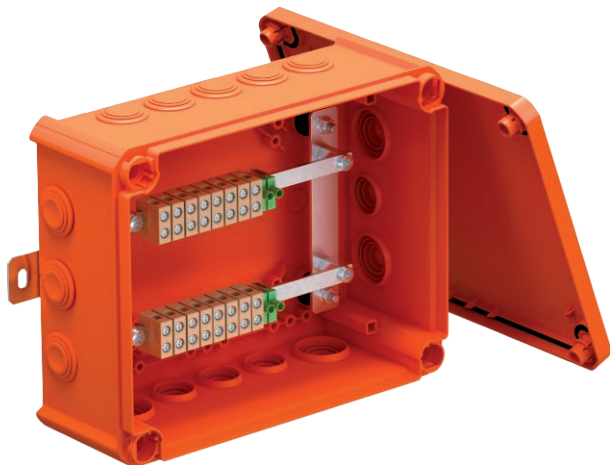

List technických údajů

FireBox s násuvnými těsnícími průchodkami, pro datovou techniku

Výr. č. 7205768

Propojovací krabice pro datovou techniku s měkkým násuvným těsněním. Párový počet keramických svorek odolných proti vysokým teplotám a vhodných pro datová vedení. Zelenožlutě označená svorka pro ochranný vodič / stínění. Upevnění k dobře přístupným vnějším jazyčkům. Schválená pro zachování elektrické funkčnosti kabelových zařízení dle DIN 4102-12 resp. ČSN 73 0895s třídou až E90 resp. P90-R. Včetně dvou šroubových kotev MMSplus P 6x35.

E30 E90 IP 66 E60

PP Polypropylén

Kmenová data

Č. výr.	7205768
Typ	T250ED 4x16AD
Rozměr	240x190x95
Barva	oranžová
Číslo RAL	2003
Materiál	Polypropylén
Zkratka materiálu	PP
Nejmenší prodejní množství	1,00 kus
Hmotnost	91,44 kg/100 ks

Technické údaje

Délka	240,00 mm
Šířka	190,00 mm
Výška	95,00 mm
Vnitřní rozměry	225x173x86 mm
Rozměr L	240,00 mm
Rozměr B	190,00 mm
Rozměr H	95,00 mm
Rozměr L1	250,00 mm
Rozměr L2	270,00 mm
Rozměr D×Š×V	240x190x95 mm
Možnost řazení	□
Počet vstupů	10,00
Počet svorek	20,00
Druh průchodky pouzdra	Stupňovitá membrána s možností odříznutí
Osazení	Svorka