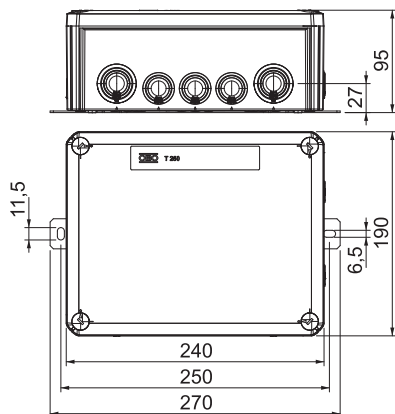

List technických údajů

FireBox s násuvnými těsnícími průchodkami, pro datovou techniku

Výr. č. 7205768

Propojovací krabice pro datovou techniku s měkkým násuvným těsněním. Párový počet keramických svorek odolných proti vysokým teplotám a vhodných pro datová vedení. Zelenožlutě označená svorka pro ochranný vodič / stínění. Upevnění k dobře přístupným vnějším jazyčkům. Schválená pro zachování elektrické funkčnosti kabelových zařízení dle DIN 4102-12 resp. ČSN 73 0895s třídou až E90 resp. P90-R. Včetně dvou šroubových kotev MMSplus P 6x35.

E30 E90 IP 66 E60

PP Polypropylén

Kmenová data

Č. výr.	7205768
Typ	T250ED 4x16AD
Rozměr	240x190x95
Barva	oranžová
Číslo RAL	2003
Materiál	Polypropylén
Zkratka materiálu	PP
Nejmenší prodejní množství	1,00 kus
Hmotnost	91,44 kg/100 ks

Technické údaje

Délka	240,00 mm
Šířka	190,00 mm
Výška	95,00 mm
Vnitřní rozměry	225x173x86 mm
Rozměr L	240,00 mm
Rozměr B	190,00 mm
Rozměr H	95,00 mm
Rozměr L1	250,00 mm
Rozměr L2	270,00 mm
Rozměr D×Š×V	240x190x95 mm
Možnost řazení	□
Počet vstupů	10,00
Počet svorek	20,00
Druh průchodky pouzdra	Stupňovitá membrána s možností odříznutí
Osazení	Svorka