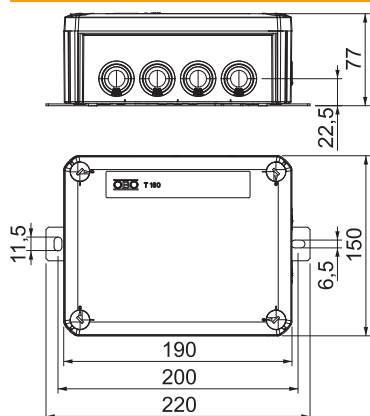

# List technických údajů

FireBox s násuvnými těsnícími průchodkami,  
jednotlivé svorky  
Výr. č. 7205742

Propojovací krabice s měkkým násuvným těsněním. Dostatečný zapojovací prostor díky úhlopříčně umístěné přípojné jednotce s kompletně předmontovanými keramickými svorkami odolnými proti vysokým teplotám. Zelenožlutě označená ochranná svorka Upevnění k dobře přístupným vnějším jazýčkům. Schválená pro zachování elektrické funkčnosti kabelových zařízení dle DIN 4102-12 resp. ČSN 73 0895s třídou až E90 resp. P90-R.

## Kmenová data

Č. výr.	7205742
Typ	T160ED 10A
Rozměr	190x150x77
Barva	oranžová
Číslo RAL	2003
Materiál	Polypropylén
Zkratka materiálu	PP
Nejmenší prodejní množství	1,00 kus
Hmotnost	62,92 kg/100 ks

## Technické údaje

Délka	190,00 mm
Šířka	150,00 mm
Výška	77,00 mm
Vnitřní rozměry	176x135x67 mm
Rozměr L	190,00 mm
Rozměr B	150,00 mm
Rozměr H	77,00 mm
Rozměr L1	200,00 mm
Rozměr L2	220,00 mm
Rozměr D×Š×V	190x150x77 mm
Možnost řazení	□
Počet vstupů	12,00
Počet svorek	5,00
Druh průchodky pouzdra	Stupňovitá membrána s možností odříznutí
Jmenovité izolační napětí Ui	690,00 V
Osazení	Svorka

## Technické údaje

Vrchní díl	netransparentní
Upevnění vika	šroubovaný
Vývody	7 × M25 5 × M32
Vstup zezadu	<input type="checkbox"/>
Provedení zkoušené pro prostředí s nebezpečím výbuchu	<input type="checkbox"/>
Tvar	hranatý
Zachování funkčnosti (ETIM)	E 90
Pro Ex zóny	bez
Pro prostředí s nebezpečím výbuchu plynu	bez
Pro prostředí s nebezpečím výbuchu prachu	bez
Bez obsahu halogenů	<input checked="" type="checkbox"/>
Se stíněním	<input type="checkbox"/>
S víčkem	Ano
S víkem	<input checked="" type="checkbox"/>
Způsob montáže	Na omítku
Jmenovitý průřez	10,00 mm <sup>2</sup>
Jmenovité napětí	660,00 V
Stupeň krytí	IP66
Plombovatelné	<input type="checkbox"/>
Nárazuvzdorný	<input type="checkbox"/>
Transparentní víko	<input type="checkbox"/>
Odolné proti povětrnostním vlivům	<input type="checkbox"/>