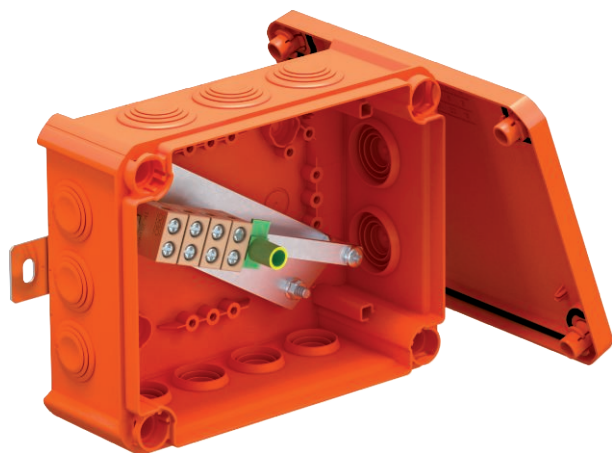

# List technických údajů

FireBox s násuvnými těsnícími průchodkami,  
jednotlivé svorky  
Výr. č. 7205742

Propojovací krabice s měkkým násuvným těsněním. Dostatečný zapojovací prostor díky úhlopříčně umístěné přípojné jednotce s kompletně předmontovanými keramickými svorkami odolnými proti vysokým teplotám. Zelenožlutě označená ochranná svorka Upevnění k dobře přístupným vnějším jazýčkům. Schválená pro zachování elektrické funkčnosti kabelových zařízení dle DIN 4102-12 resp. ČSN 73 0895s třídou až E90 resp. P90-R.

Včetně 2 šroubových kotev MMSplus P 6x35

PP Polypropylén

## Kmenová data

Č. výr.	7205742
Typ	T160ED 10A
Rozměr	190x150x77
Barva	oranžová
Číslo RAL	2003
Materiál	Polypropylén
Zkratka materiálu	PP
Nejmenší prodejní množství	1,00 kus
Hmotnost	62,92 kg/100 ks

## Technické údaje

Vrchní díl	netransparentní
Upevnění vika	šroubovaný
Vývody	7 × M25 5 × M32
Vstup zezadu	<input type="checkbox"/>
Provedení zkoušené pro prostředí s nebezpečím výbuchu	<input type="checkbox"/>
Tvar	hranatý
Zachování funkčnosti (ETIM)	E 90
Pro Ex zóny	bez
Pro prostředí s nebezpečím výbuchu plynu	bez
Pro prostředí s nebezpečím výbuchu prachu	bez
Bez obsahu halogenů	<input checked="" type="checkbox"/>
Se stíněním	<input type="checkbox"/>
S víčkem	Ano
S víkem	<input checked="" type="checkbox"/>
Způsob montáže	Na omítku
Jmenovitý průřez	10,00 mm <sup>2</sup>
Jmenovité napětí	660,00 V
Stupeň krytí	IP66
Plombovatelné	<input type="checkbox"/>
Nárazuvzdorný	<input type="checkbox"/>
Transparentní víko	<input type="checkbox"/>
Odolné proti povětrnostním vlivům	<input type="checkbox"/>