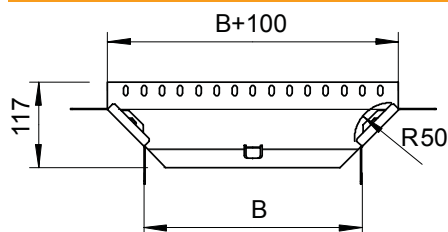

List technických údajů

Vestavný odbočný díl 60

Výr. č. 7136143

Odbočný díl pro vodorovné a svislé použití.

A4 Nerez, materiál 1.4571
2B Holé, dodatečně ošetřeno

Dotkový text k výrobku - upozornění | Díl je dodáván nesmontovaný. Včetně příslušného upevňovacího materiálu.

Kmenová data

Č. výr.	7136143
Typ	RAA 630 A4
Rozměr	60x300
Materiál	Nerezová ocel, materiál 1.4571
Zkratka materiálu	A4
Povrch	Holé, dodatečně ošetřeno
Povrch zkratka	2B
Nejmenší prodejní množství	1,00 kus
Hmotnost	61,50 kg/100 ks

Technické údaje

Šířka	300,00 mm
Výška bočnice	60,00 mm
Rozměr B	300,00 mm
Rozměr R	50,00 mm
Provedení spojky	dodávaná spojka
Tloušťka podélníku	1,25 mm
Tloušťka materiálu dna	1,00 mm