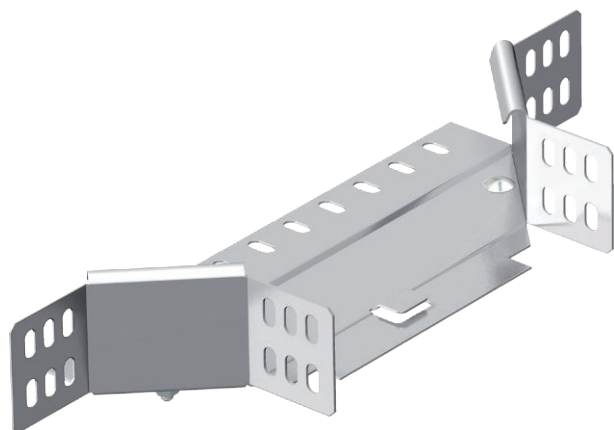

List technických údajů

Vestavný odbočný díl 60

Výr. č. 7136143

Odbočný díl pro vodorovné a svislé použití.

A4 Nerez, materiál 1.4571
2B Holé, dodatečně ošetřeno

Dotkový text k výrobku - upozornění | Díl je dodáván nesmontovaný. Včetně příslušného upevňovacího materiálu.

Kmenová data

Č. výr.	7136143
Typ	RAA 630 A4
Rozměr	60x300
Materiál	Nerezová ocel, materiál 1.4571
Zkratka materiálu	A4
Povrch	Holé, dodatečně ošetřeno
Povrch zkratka	2B
Nejmenší prodejní množství	1,00 kus
Hmotnost	61,50 kg/100 ks

Technické údaje

Šířka	300,00 mm
Výška bočnice	60,00 mm
Rozměr B	300,00 mm
Rozměr R	50,00 mm
Provedení spojky	dodávaná spojka
Tloušťka podélníku	1,25 mm
Tloušťka materiálu dna	1,00 mm