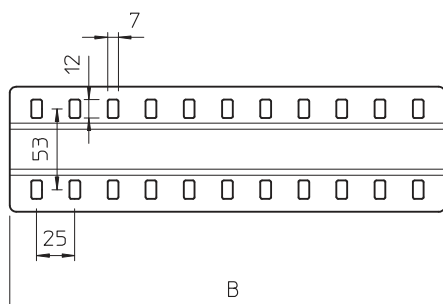

List technických údajů

Spojovací lišta

Výr. č. 7070400

Spojovací lišta v širokém provedení pro použití u všech kabelových žlabů.

A4 Nerez, materiál 1.4571
2B Holé, dodatečně ošetřeno

Dodatkový text k výrobku - upozornění | Spojka může být také použita ke spojení stoupacích žebříků typu SLM 50.

Kmenová data

Č. výr.	7070400
Typ	SSLB 600 A4
Označení 1	Lišta
Označení 2	široké, s příloženými šrouby
Rozměr	B600mm
Materiál	Nerezová ocel, materiál 1.4571
Zkratka materiálu	A4
Povrch	Holé, dodatečně ošetřeno
Povrch zkratka	2B
Nejmenší prodejní množství	20,00 kus
Hmotnost	58,00 kg/100 ks

Technické údaje

Šířka	585,00 mm
Rozměr B	600,00 mm
Provedení	Spojovací lišta
Počet šroubů	6,00 St.
Vhodné pro kabelový žlab	<input checked="" type="checkbox"/>
Vhodné pro zachování funkčnosti	<input type="checkbox"/>
Nerezová ocel, mořená	<input type="checkbox"/>
Způsob spojení	Šroubová spojka
Provedení pro velká rozpětí	<input checked="" type="checkbox"/>