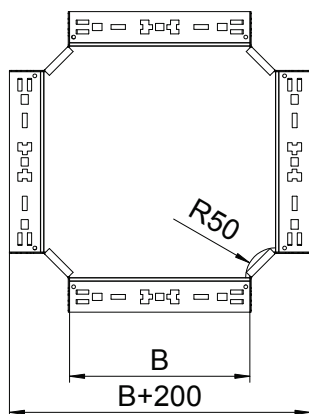

List technických údajů

Křížení Magic 110

Výr. č. 7027193

Křížení se systémem rychlospojek. Pro všechny typy kabelových žlabů s výškou bočnice 110 mm.

St	Ocel
FT	žárově zinkováno ponorem

Kmenová data

Č. výr.	7027193
Typ	RKM 160 FT
Označení 1	Křížení
Rozměr	110x600
Materiál	Ocel
Zkratka materiálu	St
Povrch	žárově zinkováno ponorem
Povrch podle DIN	DIN EN ISO 1461
Povrch zkratka	FT
Nejmenší prodejní množství	1,00 kus
Hmotnost	690,90 kg/100 ks

Technické údaje

Šířka	600,00 mm
Výška bočnice	110,00 mm
Rozměr B	600,00 mm
Rozměr	110x600 mm
Tloušťka plechu	1,25 mm
Vhodné pro zachování funkčnosti	<input type="checkbox"/>
Tloušťka podélníku	1,25 mm
Tloušťka materiálu dna	1,25 mm
Rozmístění otvorů NATO	<input type="checkbox"/>
Nerezová ocel, mořená	<input type="checkbox"/>
Provedení pro velká rozpětí	<input type="checkbox"/>