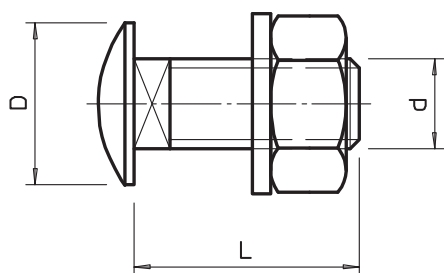

List technických údajů

Šroub s plochou kulovou hlavou, s podložkou a maticí

Výr. č. 6406698

Šroub s plochou kulovou hlavou, se čtyřhranem, včetně matice kombi.

CE

A4 Nerez, materiál 1.4571

Kmenová data

Č. výr.	6406698
Typ	FRS 8x16 A4
Rozměr	M8x16
Materiál	Nerezová ocel, materiál 1.4571
Zkratka materiálu	A4
Nejmenší prodejní množství	50,00 kus
Hmotnost	2,20 kg/100 ks

Technické údaje

Délka	16,00 mm
Rozměr D\216 O (bez mezery)	20,00 mm
Rozměr d	8,00 mm
Rozměr L	16,00 mm
Rozměr	M 8 x 16 mm
Třída pevnosti	A4-70
Závit	M 8 x 16
Metrický závit	8,00
S maticí	<input checked="" type="checkbox"/>