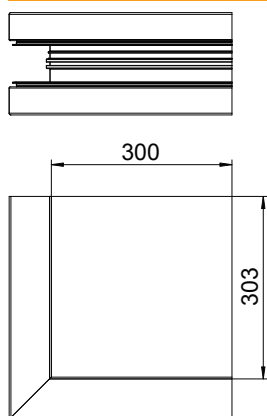

# List technických údajů

Vnější roh, pro kanál pro vestavbu přístrojů Rapid 80  
typu GA-S70170  
Výr. č. 6279110

Vnější roh vhodný pro přímou montáž na stěnu.  
Pohledové plochy tvarových dílů jsou potaženy fólií.

## Kmenová data

Č. výr.	6279110
Typ	GA-SA70170RW
Označení 1	s kartáčovou lištou
Rozměr	70x170mm
Barva	čistě bílá
Číslo RAL	9010
Materiál	Hliník
Zkratka materiálu	Alu
Nejmenší prodejní množství	1 kus
Hmotnost	202,20 kg/100 ks

## Technické údaje

Délka	300,00 mm
Šířka	170,00 mm
Výška	70,00 mm
Počet vrchních dílů	1
Provedení	Spodní díl
pro rozměr kanálu	70 x 170 mm
Kabelový úchyt	<input type="checkbox"/>
Upevňovací prvek	<input type="checkbox"/>
Způsob montáže vrchních dílů	umístěný uvnitř
Montážní děrování ve dně	<input type="checkbox"/>
Šířka vrchního dílu	80 mm
Ochranná fólie	<input checked="" type="checkbox"/>
Symetrické	<input checked="" type="checkbox"/>
Rozsah úhlu	90,00 - 90,00 °