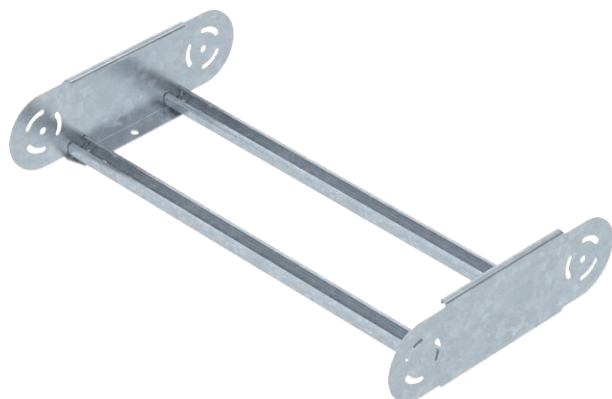

List technických údajů

Prvek s kloubovým obloukem 110

Výr. č. 6225540

OBO
BETTERMANN

Prvek s kloubovým obloukem, těžký, s přivařenou příčkou pro použití s kabelovými žebříky s výškou bočnice 110 mm.

CE

St	Ocel
FT	žárově zinkováno ponorem

Kmenová data

Č. výr.	6225540
Typ	SLGBE 1160 FT
Rozměr	110x600
Materiál	Ocel
Zkratka materiálu	St
Povrch	žárově zinkováno ponorem
Povrch podle DIN	DIN EN ISO 1461
Povrch zkratka	FT
Nejmenší prodejní množství	1,00 kus
Hmotnost	248,60 kg/100 ks

Technické údaje

Šířka	600,00 mm
Výška bočnice	110,00 mm
Rozměr B	600,00 mm
Odbočení (úhel)	nastavitelné
Provedení spojky	Integrovaná spojka
Provedení příček	Profil děrovaný
Provedení bočnice	plochý profil
Vhodné pro zachování funkčnosti	<input type="checkbox"/>
Tloušťka podélníku	2,00 mm
Změna směru	svisle stoupající/klesající
Nerezová ocel, mořená	<input type="checkbox"/>
Zavěšeno	<input checked="" type="checkbox"/>
Děrování bočnice	<input type="checkbox"/>
Provedení pro velká rozpětí	<input type="checkbox"/>