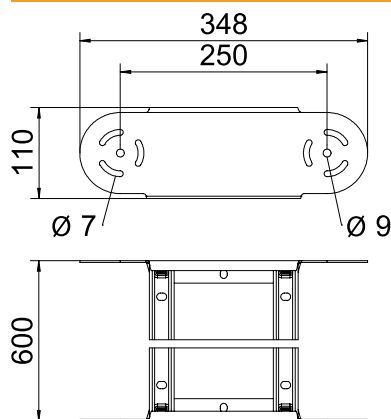

List technických údajů

Prvek s kloubovým obloukem 110

Výr. č. 6225540

OBO
BETTERMANN

Prvek s kloubovým obloukem, těžký, s přivařenou příčkou pro použití s kabelovými žebříky s výškou bočnice 110 mm.

CE

St	Ocel
FT	žárově zinkováno ponorem

Kmenová data

Č. výr.	6225540
Typ	SLGBE 1160 FT
Rozměr	110x600
Materiál	Ocel
Zkratka materiálu	St
Povrch	žárově zinkováno ponorem
Povrch podle DIN	DIN EN ISO 1461
Povrch zkratka	FT
Nejmenší prodejní množství	1,00 kus
Hmotnost	248,60 kg/100 ks

Technické údaje

Šířka	600,00 mm
Výška bočnice	110,00 mm
Rozměr B	600,00 mm
Odbočení (úhel)	nastavitelné
Provedení spojky	Integrovaná spojka
Provedení příček	Profil děrovaný
Provedení bočnice	plochý profil
Vhodné pro zachování funkčnosti	<input type="checkbox"/>
Tloušťka podélníku	2,00 mm
Změna směru	svisle stoupající/klesající
Nerezová ocel, mořená	<input type="checkbox"/>
Zavěšeno	<input checked="" type="checkbox"/>
Děrování bočnice	<input type="checkbox"/>
Provedení pro velká rozpětí	<input type="checkbox"/>